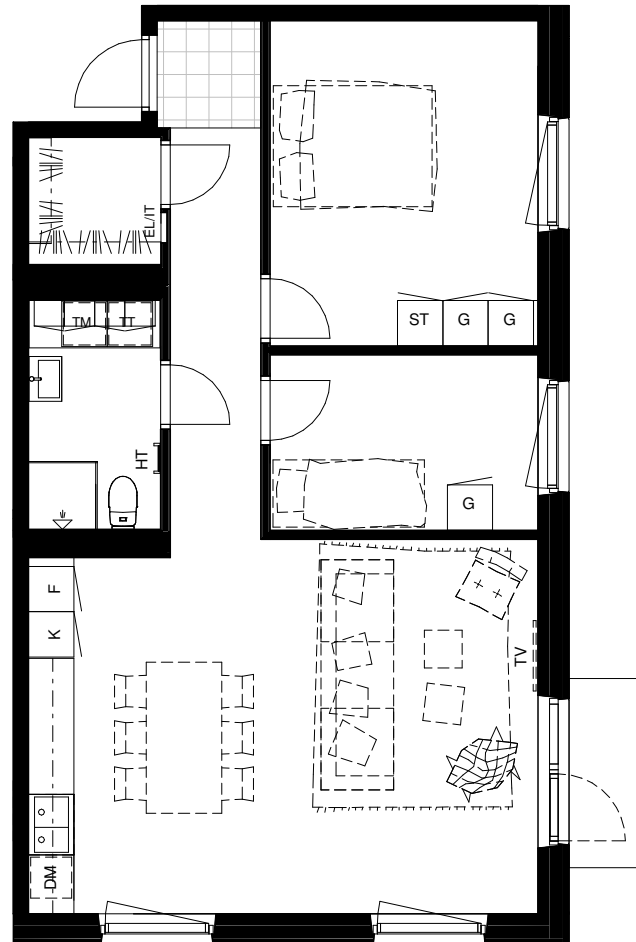

Avvikelser kan förekomma

SKALA 1:100

Generell Symbolförklaring

- | | | | |
|----|--------------|----|------------------------|
| DM | Diskmaskin | TV | Plats för vägghängd TV |
| F | Frys | EL | Plats för el/data |
| ST | Städskåp | K | Kyl |
| G | Garderob | KF | Kyl och frys |
| HT | Handdukstork | L | Linneskåp |
| TT | Torktumlare | | |
| TM | Tvättmaskin | | |
| KM | Kombimaskin | | |