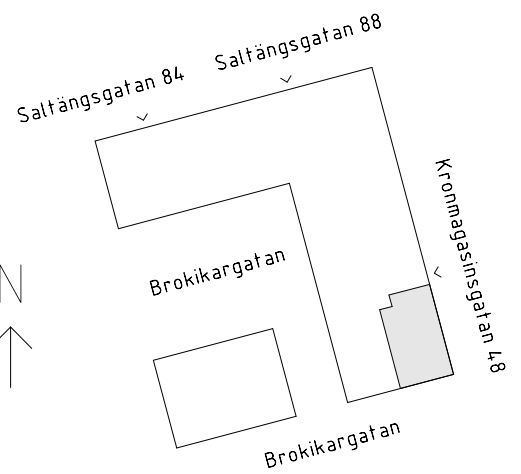

Avvikelser kan förekomma

SKALA 1:100

Generell Symbolförklaring

- | | | | |
|----|--------------|----|------------------------|
| DM | Diskmaskin | TV | Plats för vägghängd TV |
| F | Frys | EL | Plats för el/data |
| ST | Städskåp | K | Kyl |
| G | Garderob | KF | Kyl och frys |
| HT | Handdukstork | L | Linneskåp |
| TT | Torktumlare | | |
| TM | Tvättmaskin | | |
| KM | Kombimaskin | | |