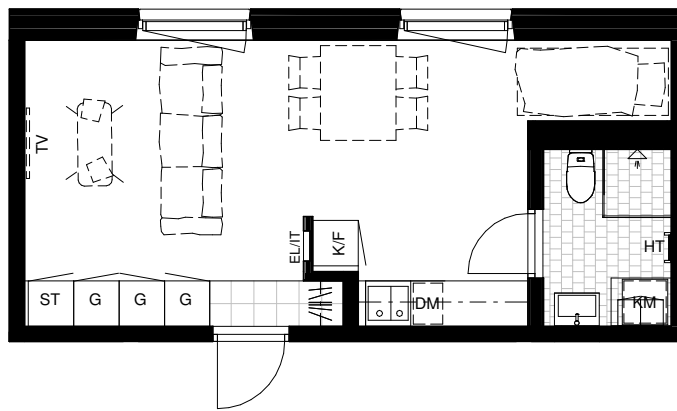

Avvikelser kan förekomma

SKALA 1:100

Generell Symbolförklaring

DM	Diskmaskin	TV	Plats för vägghängd TV
F	Frys	EL	Plats för el/data
ST	Städskap	K	Kyl
G	Garderob	K/F	Kyl och frys
HT	Handdukstork	L	Linneskap
TT	Torktumlare		
TM	Tvättmaskin		
KM	Kombimaskin		