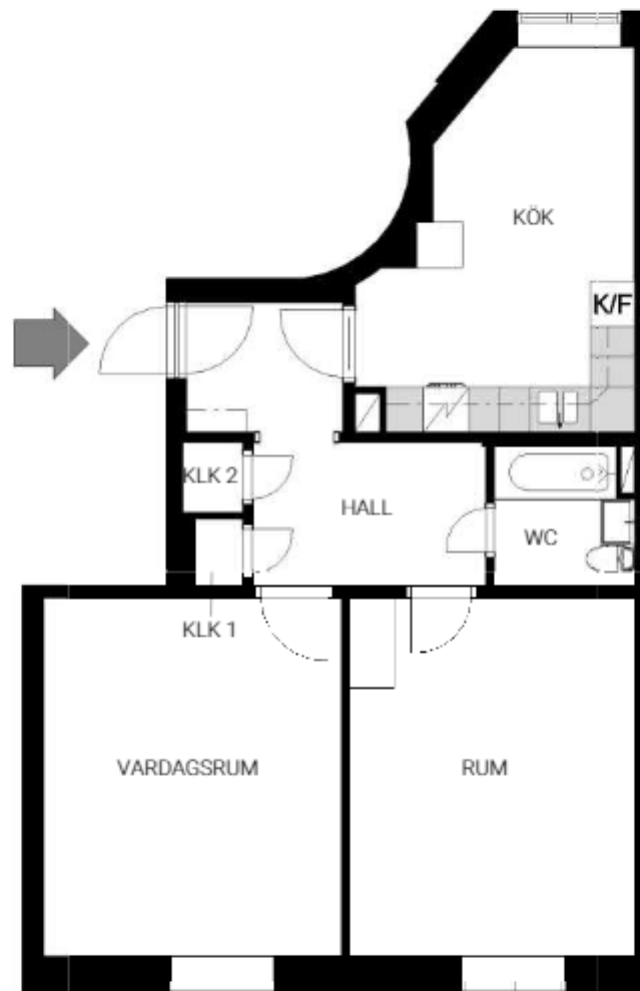

Konsistorieg 11 A  
2 rum och kök, 69 kvm  
Lägenhet: 02-65-014  
Plan 2

Avvikelser kan förekomma

K/F Kyl/Frys