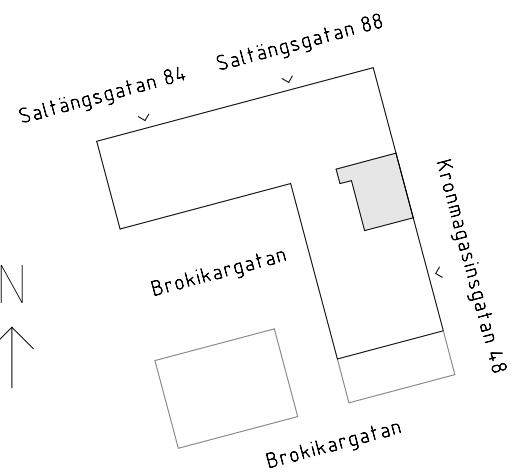

Avvikelser kan förekomma

SKALA 1:100

Generell Symbolförklaring

- |    |             |     |                        |
|----|-------------|-----|------------------------|
| DM | Diskmaskin  | TV  | Plats för vägghängd TV |
| F  | Frys        | EL  | Plats för el/data      |
| ST | Städskåp    | K   | Kyl                    |
| G  | Garderob    | K/F | Kyl och frys           |
| HT | Handduktork | L   | Linneskåp              |
| TT | Torktumlare |     |                        |
| TM | Tvättmaskin |     |                        |
| KM | Kombimaskin |     |                        |