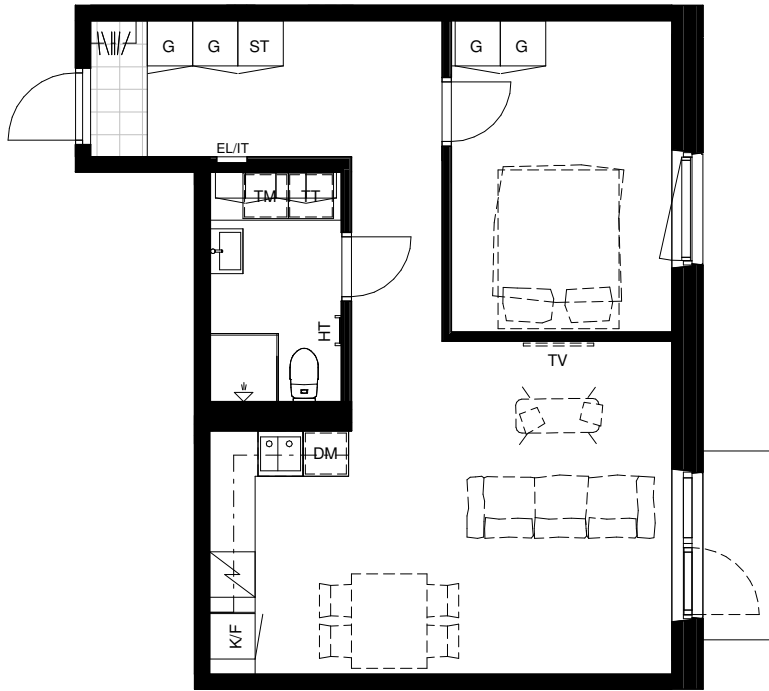

Avvikelser kan förekomma

SKALA 1:100

Generell Symbolförklaring

- |    |             |     |                        |
|----|-------------|-----|------------------------|
| DM | Diskmaskin  | TV  | Plats för vägghängd TV |
| F  | Frys        | EL  | Plats för el/data      |
| ST | Städskåp    | K   | Kyl                    |
| G  | Garderob    | K/F | Kyl och frys           |
| HT | Handduktork | L   | Linneskåp              |
| TT | Torktumlare |     |                        |
| TM | Tvättmaskin |     |                        |
| KM | Kombimaskin |     |                        |