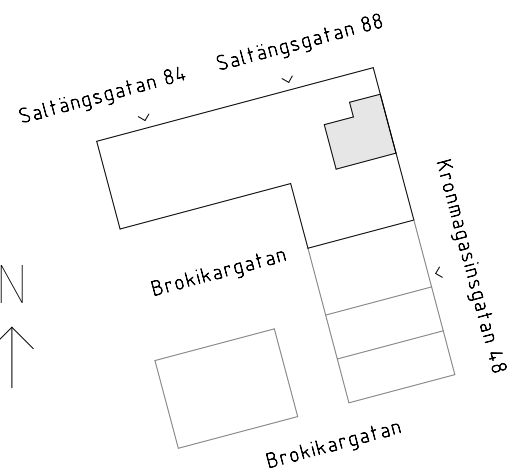

Avvikelser kan förekomma

SKALA 1:100

Generell Symbolförklaring

- |    |              |    |                        |
|----|--------------|----|------------------------|
| DM | Diskmaskin   | TV | Plats för vägghängd TV |
| F  | Frys         | EL | Plats för el/data      |
| ST | Städskåp     | K  | Kyl                    |
| G  | Garderob     | KF | Kyl och frys           |
| HT | Handdukstork | L  | Linneskåp              |
| TT | Torktumlare  |    |                        |
| TM | Tvättmaskin  |    |                        |
| KM | Kombimaskin  |    |                        |