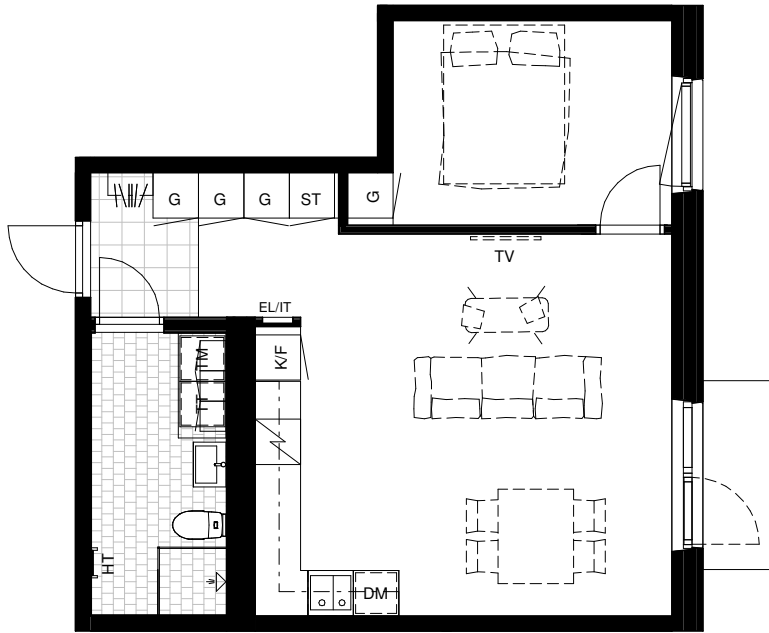

Avvikelser kan förekomma

SKALA 1:100

Generell Symbolförklaring

- |    |              |    |                        |
|----|--------------|----|------------------------|
| DM | Diskmaskin   | TV | Plats för vägghängd TV |
| F  | Frys         | EL | Plats för el/data      |
| ST | Städskåp     | K  | Kyl                    |
| G  | Garderob     | KF | Kyl och frys           |
| HT | Handdukstork | L  | Linneskåp              |
| TT | Torktumlare  |    |                        |
| TM | Tvättmaskin  |    |                        |
| KM | Kombimaskin  |    |                        |