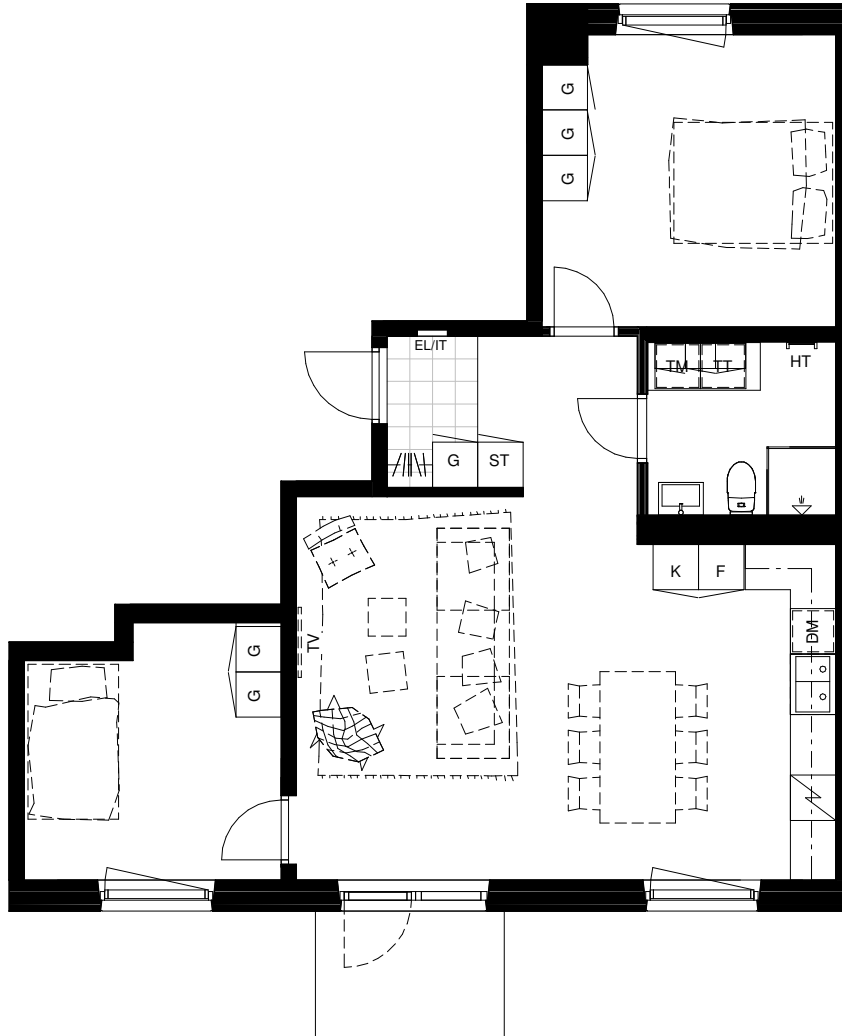

Avvikelser kan förekomma

SKALA 1:100

Generell Symbolförklaring

DM	Diskmaskin	TV	Plats för vägghängd TV
F	Frys	EL	Plats för el/data
ST	Städskåp	K	Kyl
G	Garderob	KF	Kyl och frys
HT	Handdukstork	L	Linneskåp
TT	Torktumlare		
TM	Tvättmaskin		
KM	Kombimaskin		