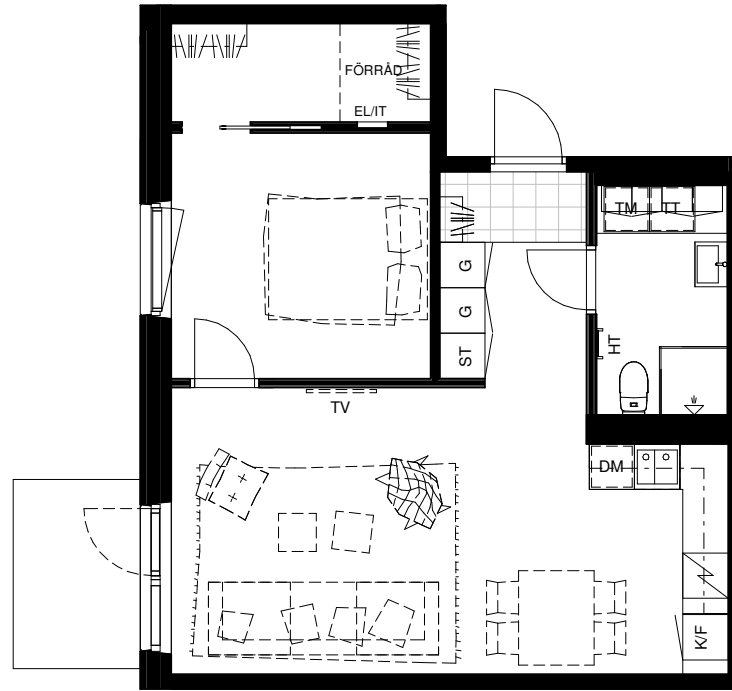

Avvikelser kan förekomma

SKALA 1:100

Generell Symbolförklaring

DM	Diskmaskin	TV	Plats för vägghängd TV
F	Frys	EL	Plats för el/data
ST	Städskåp	K	Kyl
G	Garderob	K/F	Kyl och frys
HT	Handduktork	L	Linneskåp
TT	Torktumlare		
TM	Tvättmaskin		
KM	Kombimaskin		