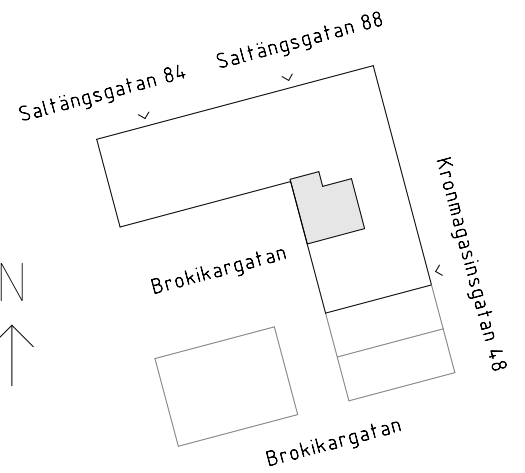

Avvikelser kan förekomma

SKALA 1:100

Generell Symbolförklaring

DM	Diskmaskin	TV	Plats för vägghängd TV
F	Frys	EL	Plats för el/data
ST	Städskåp	K	Kyl
G	Garderob	K/F	Kyl och frys
HT	Handduktork	L	Linneskåp
TT	Torktumlare		
TM	Tvättmaskin		
KM	Kombimaskin		