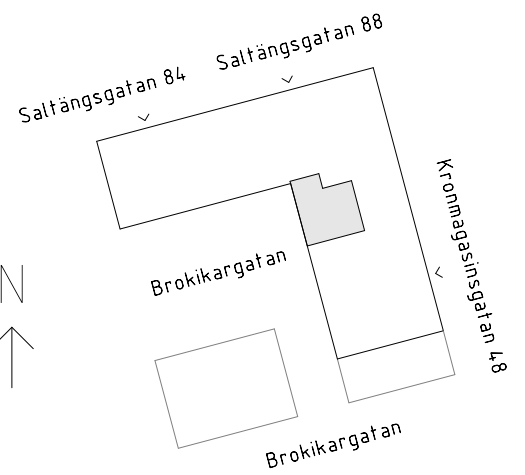

Avvikelser kan förekomma

SKALA 1:100

Generell Symbolförklaring

DM	Diskmaskin	TV	Plats för vägghängd TV
F	Frys	EL	Plats för el/data
ST	Städskåp	K	Kyl
G	Garderob	K/F	Kyl och frys
HT	Handdukstork	L	Linneskåp
TT	Torktumlare		
TM	Tvättmaskin		
KM	Kombimaskin		