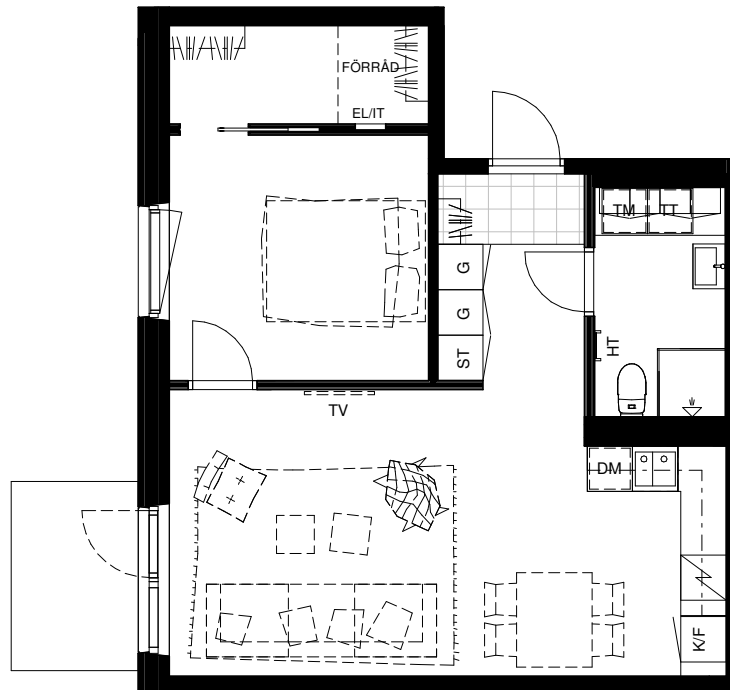

Avvikelser kan förekomma

SKALA 1:100

Generell Symbolförklaring

DM	Diskmaskin	TV	Plats för vägghängd TV
F	Frys	EL	Plats för el/data
ST	Städskåp	K	Kyl
G	Garderob	K/F	Kyl och frys
HT	Handdukstork	L	Linneskåp
TT	Torktumlare		
TM	Tvättmaskin		
KM	Kombimaskin		