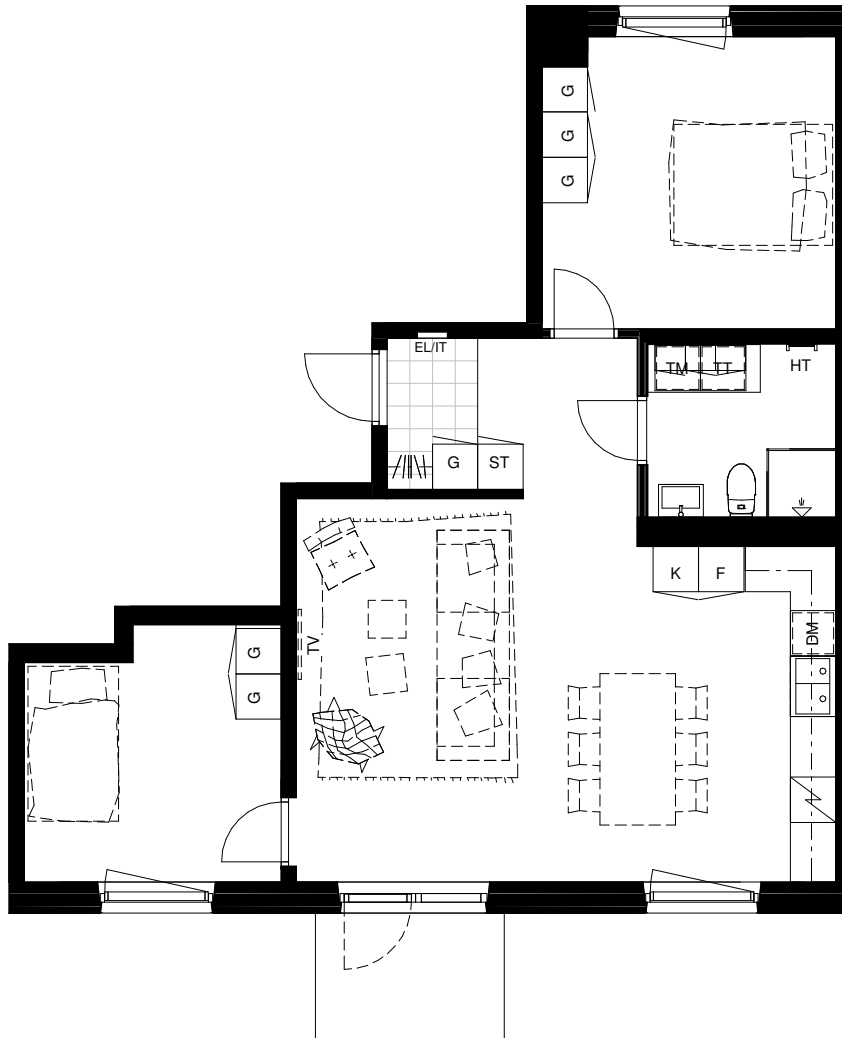

Avvikelser kan förekomma

SKALA 1:100

Generell Symbolförklaring

- | | | | |
|----|--------------|----|------------------------|
| DM | Diskmaskin | TV | Plats för vägghängd TV |
| F | Frys | EL | Plats för el/data |
| ST | Städskap | K | Kyl |
| G | Garderob | KF | Kyl och frys |
| HT | Handdukstork | L | Linneskap |
| TT | Torktumlare | | |
| TM | Tvättmaskin | | |
| KM | Kombimaskin | | |