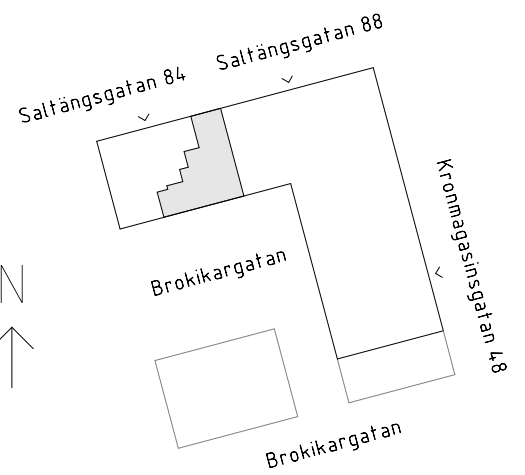

Avvikelser kan förekomma

SKALA 1:100

Generell Symbolförklaring

- | | | | |
|----|--------------|----|------------------------|
| DM | Diskmaskin | TV | Plats för vägghängd TV |
| F | Frys | EL | Plats för el/data |
| ST | Städskap | K | Kyl |
| G | Garderob | KF | Kyl och frys |
| HT | Handdukstork | L | Linneskap |
| TT | Torktumlare | | |
| TM | Tvättmaskin | | |
| KM | Kombimaskin | | |