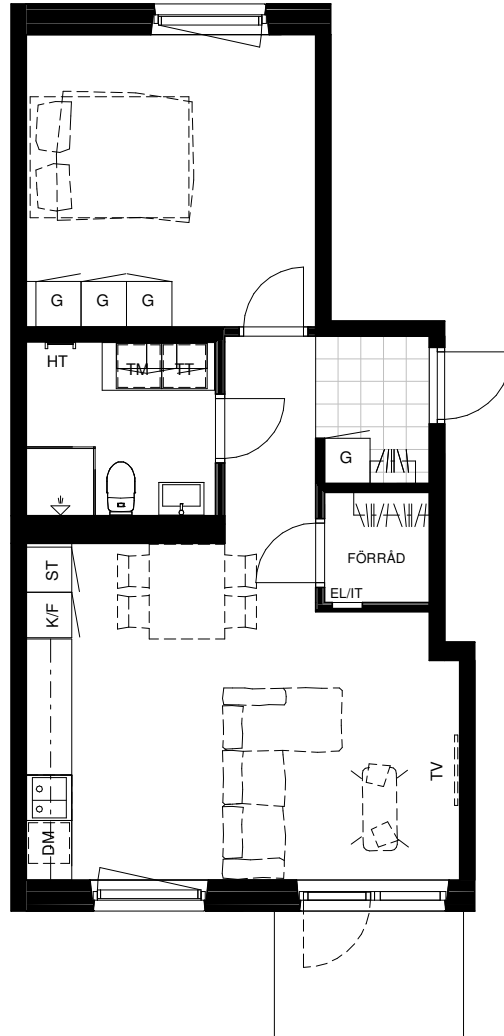

Avvikelser kan förekomma

SKALA 1:100

Generell Symbolförklaring

DM	Diskmaskin	TV	Plats för vägghängd TV
F	Frys	EL	Plats för el/data
ST	Städskåp	K	Kyl
G	Garderob	K/F	Kyl och frys
HT	Handdukstork	L	Linneskåp
TT	Torktumlare		
TM	Tvättmaskin		
KM	Kombimaskin		