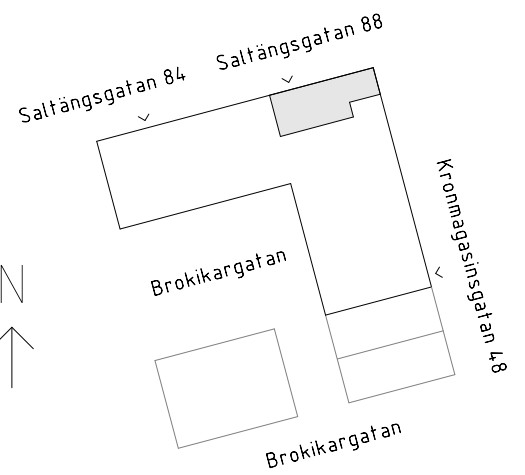

Avvikelser kan förekomma

SKALA 1:100

Generell Symbolförklaring

DM	Diskmaskin	TV	Plats för vägghängd TV
F	Frys	EL	Plats för el/data
ST	Städskåp	K	Kyl
G	Garderob	K/F	Kyl och frys
HT	Handdukstork	L	Linneskåp
TT	Torktumlare		
TM	Tvättmaskin		
KM	Kombimaskin		