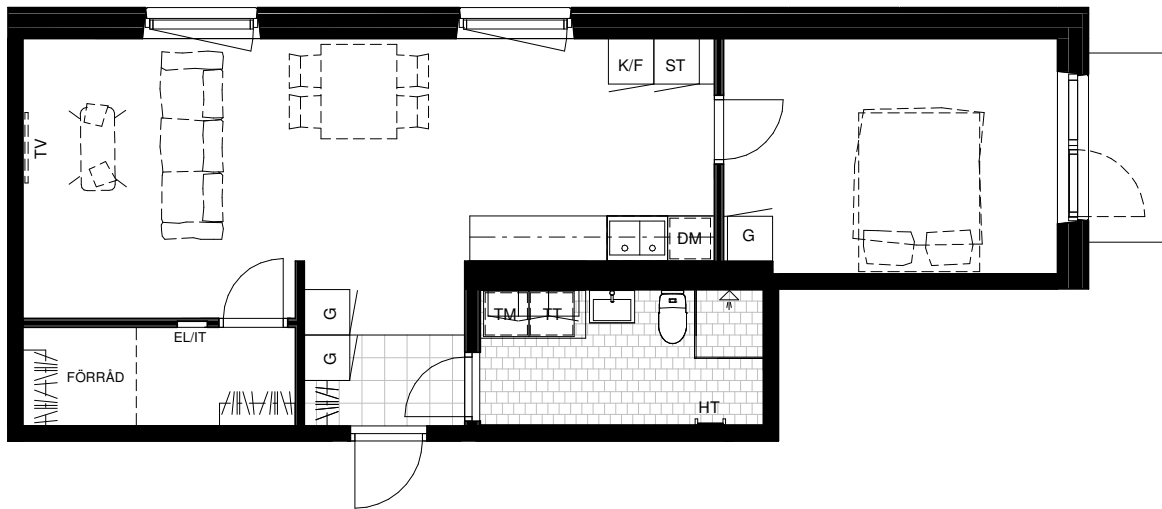

Avvikelser kan förekomma

SKALA 1:100

Generell Symbolförklaring

DM	Diskmaskin	TV	Plats för vägghängd TV
F	Frys	EL	Plats för el/data
ST	Städskåp	K	Kyl
G	Garderob	K/F	Kyl och frys
HT	Handdukstork	L	Linneskåp
TT	Torktumlare		
TM	Tvättmaskin		
KM	Kombimaskin		