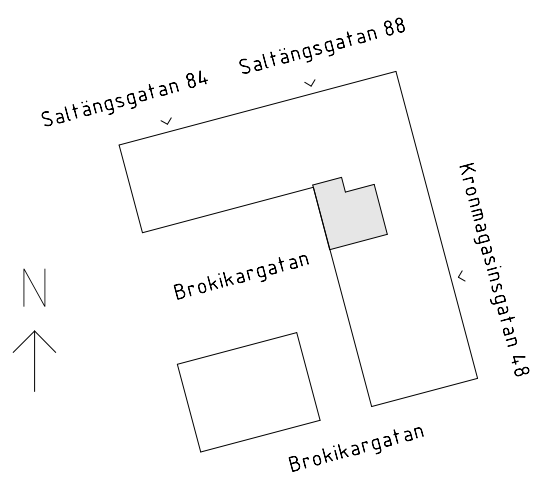

Avvikelser kan förekomma

SKALA 1:100

Generell Symbolförklaring

DM	Diskmaskin	TV	Plats för vägghängd TV
F	Frys	EL	Plats för el/data
ST	Städskåp	K	Kyl
G	Garderob	K/F	Kyl och frys
HT	Handdukstork	L	Linneskåp
TT	Torktumlare		
TM	Tvättmaskin		
KM	Kombimaskin		