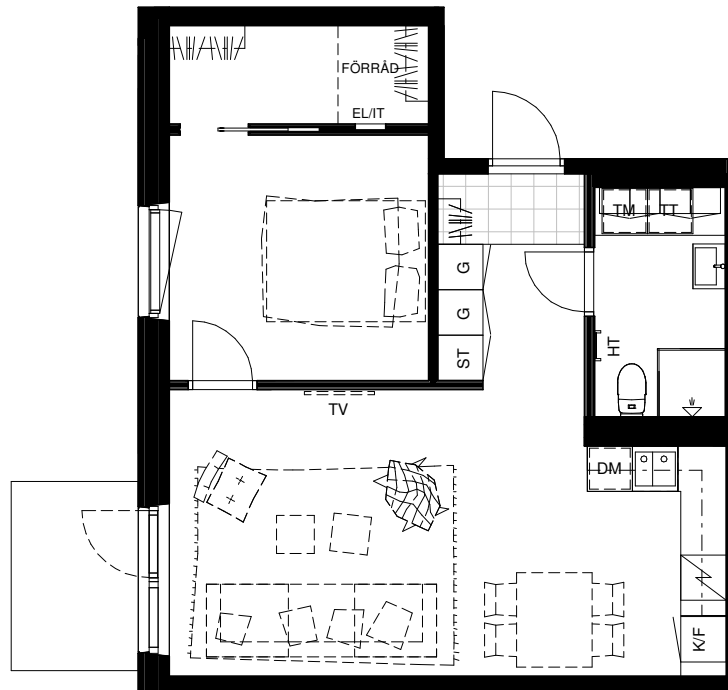

Avvikelser kan förekomma

SKALA 1:100

Generell Symbolförklaring

DM	Diskmaskin	TV	Plats för vägghängd TV
F	Frys	EL	Plats för el/data
ST	Städskåp	K	Kyl
G	Garderob	K/F	Kyl och frys
HT	Handdukstork	L	Linneskåp
TT	Torktumlare		
TM	Tvättmaskin		
KM	Kombimaskin		