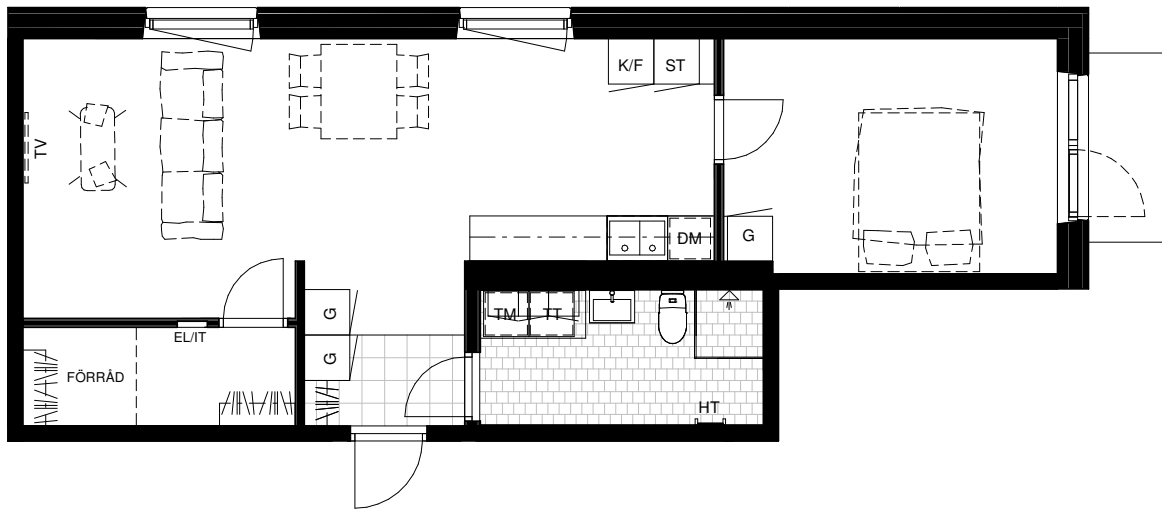

Avvikelser kan förekomma

SKALA 1:100

Generell Symbolförklaring

- | | | | |
|----|--------------|-----|------------------------|
| DM | Diskmaskin | TV | Plats för vägghängd TV |
| F | Frys | EL | Plats för el/data |
| ST | Städskåp | K | Kyl |
| G | Garderob | K/F | Kyl och frys |
| HT | Handdukstork | L | Linneskåp |
| TT | Torktumlare | | |
| TM | Tvättmaskin | | |
| KM | Kombimaskin | | |