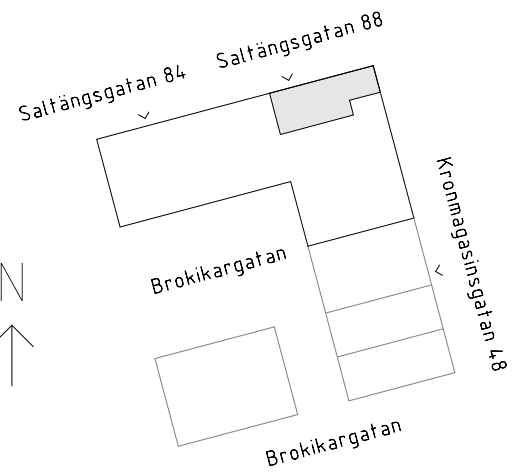

Avvikelser kan förekomma

SKALA 1:100

Generell Symbolförklaring

- | | | | |
|----|--------------|-----|------------------------|
| DM | Diskmaskin | TV | Plats för vägghängd TV |
| F | Frys | EL | Plats för el/data |
| ST | Städskåp | K | Kyl |
| G | Garderob | K/F | Kyl och frys |
| HT | Handdukstork | L | Linneskåp |
| TT | Torktumlare | | |
| TM | Tvättmaskin | | |
| KM | Kombimaskin | | |