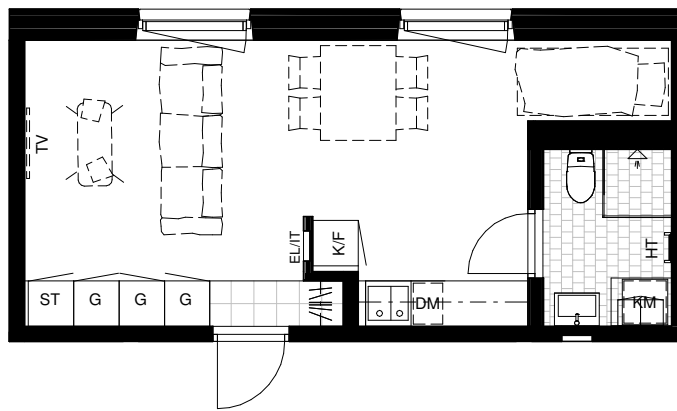

Avvikelser kan förekomma

SKALA 1:100

Generell Symbolförklaring

- | | | | |
|----|--------------|-----|------------------------|
| DM | Diskmaskin | TV | Plats för vägghängd TV |
| F | Frys | EL | Plats för el/data |
| ST | Städskåp | K | Kyl |
| G | Garderob | K/F | Kyl och frys |
| HT | Handdukstork | L | Linneskåp |
| TT | Torktumlare | | |
| TM | Tvättmaskin | | |
| KM | Kombimaskin | | |