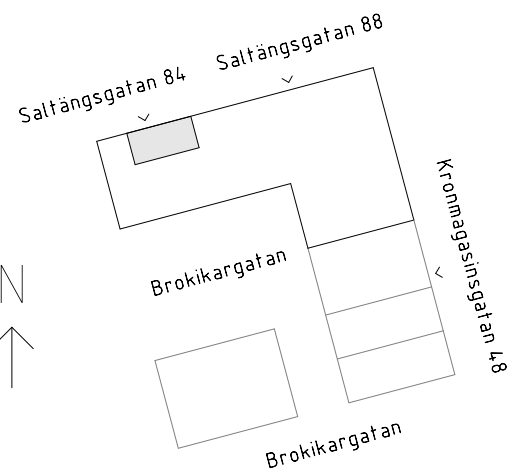

Avvikelser kan förekomma

SKALA 1:100

Generell Symbolförklaring

- | | | | |
|----|--------------|-----|------------------------|
| DM | Diskmaskin | TV | Plats för vägghängd TV |
| F | Frys | EL | Plats för el/data |
| ST | Städskåp | K | Kyl |
| G | Garderob | K/F | Kyl och frys |
| HT | Handdukstork | L | Linneskåp |
| TT | Torktumlare | | |
| TM | Tvättmaskin | | |
| KM | Kombimaskin | | |