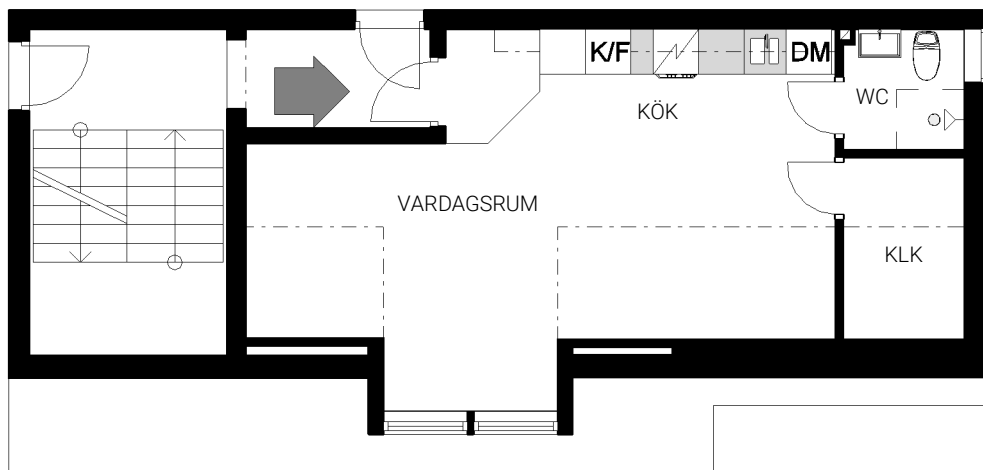

Bispmotalagatan 15 B  
1 rum och kök, 28 kvm  
Lägenhet: 01-74-407  
Plan 3

---

Avvikelser kan förekomma

---

K/F      Kylskåp/Frys  
DM      Diskmaskin