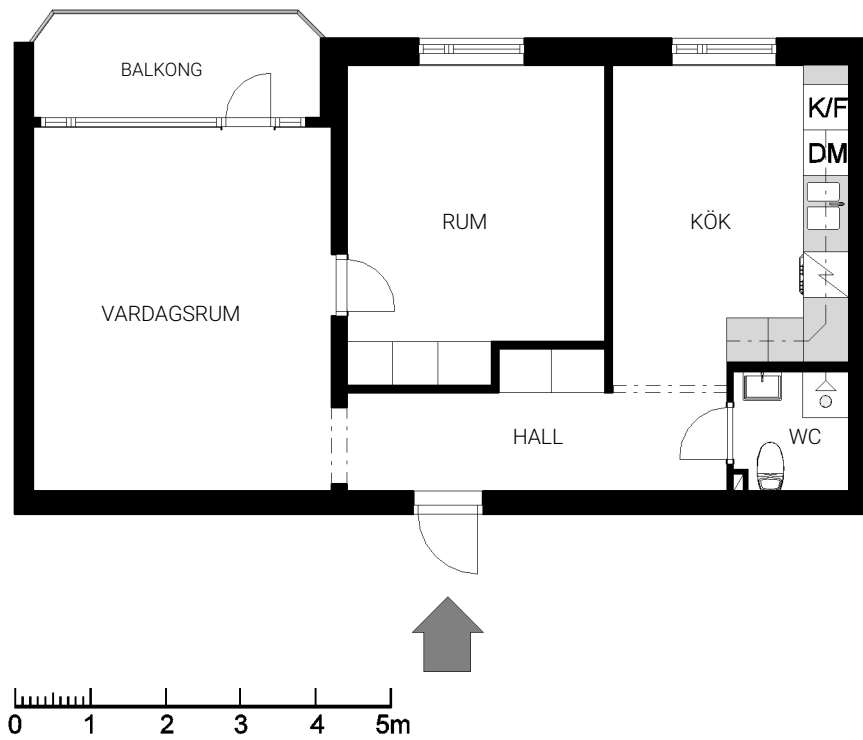

Bispotalagatan 15 A  
2 rum och kök, 58 kvm  
Lägenhet: 01-74-302  
Plan 2

Avvikelser kan förekomma

K/F Kylskåp/Frys  
DM Diskmaskin