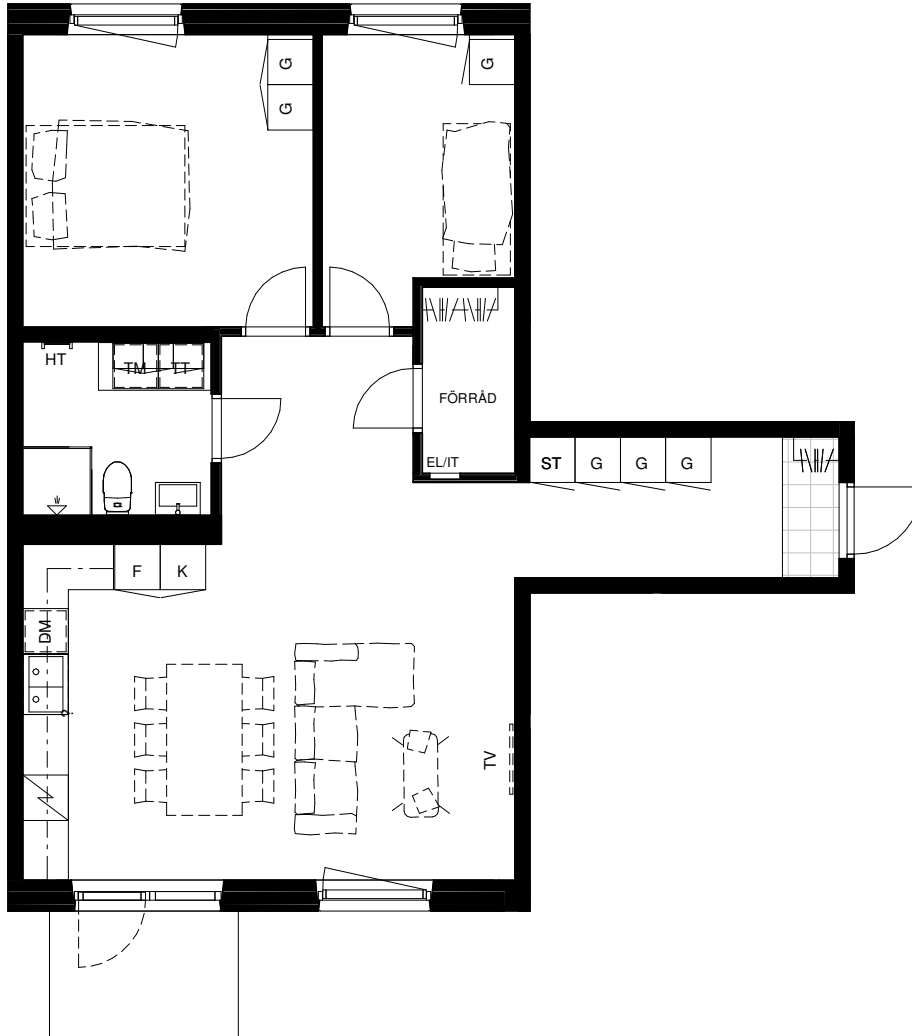

Avvikelser kan förekomma

SKALA 1:100

Generell Symbolförklaring

- |    |              |    |                        |
|----|--------------|----|------------------------|
| DM | Diskmaskin   | TV | Plats för vägghängd TV |
| F  | Frys         | EL | Plats för el/data      |
| ST | Städskåp     | K  | Kyl                    |
| G  | Garderob     | KF | Kyl och frys           |
| HT | Handdukstork | L  | Linneskåp              |
| TM | Torktumlare  |    |                        |
| TM | Tvättmaskin  |    |                        |
| KM | Kombimaskin  |    |                        |