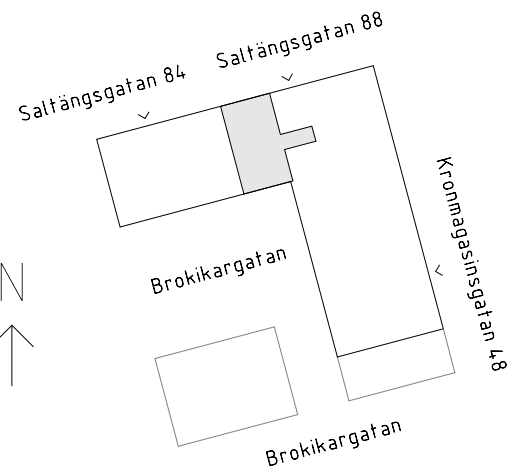

Avvikelser kan förekomma

SKALA 1:100

Generell Symbolförklaring

- |    |              |    |                        |
|----|--------------|----|------------------------|
| DM | Diskmaskin   | TV | Plats för vägghängd TV |
| F  | Frys         | EL | Plats för el/data      |
| ST | Städskåp     | K  | Kyl                    |
| G  | Garderob     | KF | Kyl och frys           |
| HT | Handdukstork | L  | Linneskåp              |
| TM | Torktumlare  |    |                        |
| TM | Tvättmaskin  |    |                        |
| KM | Kombimaskin  |    |                        |