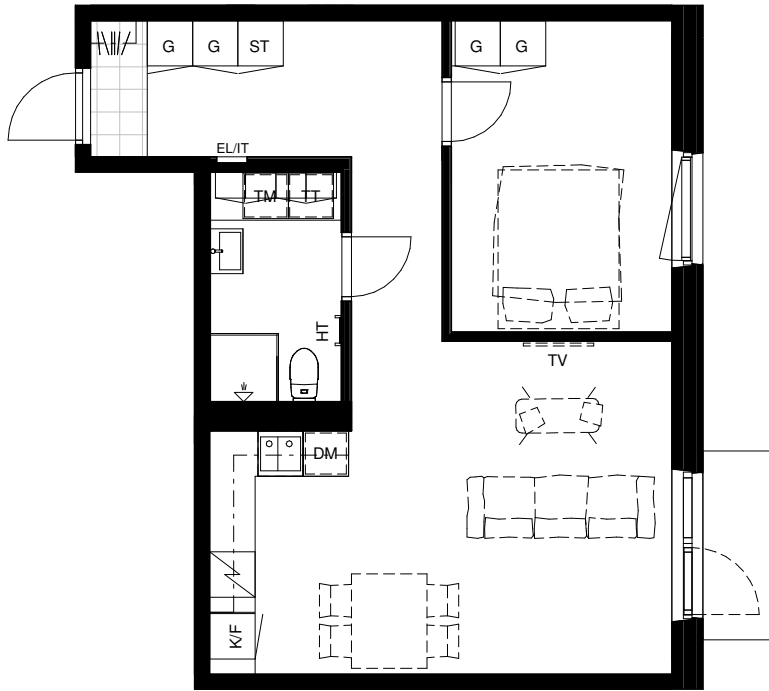

Avvikelser kan förekomma

0 5 m

SKALA 1:100

Generell Symbolförklaring

- | | | | |
|----|-------------|-----|------------------------|
| DM | Diskmaskin | TV | Plats för vägghängd TV |
| F | Frys | EL | Plats för el/data |
| ST | Städskåp | K | Kyl |
| G | Garderob | K/F | Kyl och frys |
| HT | Handduktork | L | Linneskåp |
| TT | Torktumlare | | |
| TM | Tvättmaskin | | |
| KM | Kombimaskin | | |