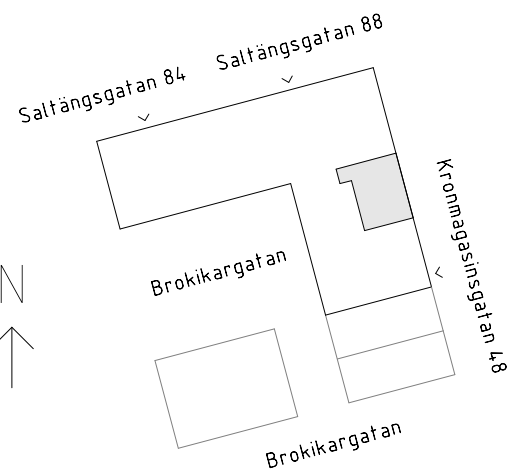

Avvikelser kan förekomma

0 5 m

SKALA 1:100

Generell Symbolförklaring

- | | | | |
|----|-------------|-----|------------------------|
| DM | Diskmaskin | TV | Plats för vägghängd TV |
| F | Frys | EL | Plats för el/data |
| ST | Städskåp | K | Kyl |
| G | Garderob | K/F | Kyl och frys |
| HT | Handduktork | L | Linneskåp |
| TT | Torktumlare | | |
| TM | Tvättmaskin | | |
| KM | Kombimaskin | | |