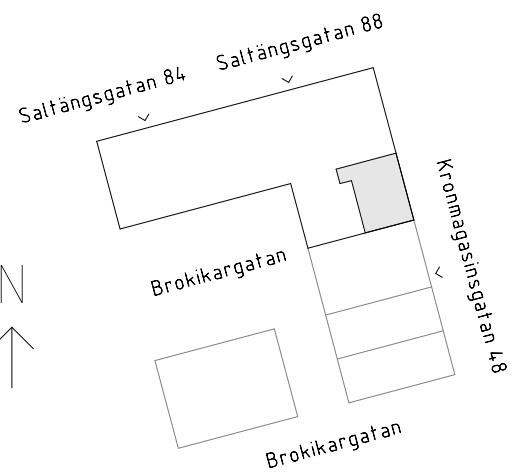

Avvikelser kan förekomma

SKALA 1:100

Generell Symbolförklaring

DM	Diskmaskin	TV	Plats för vägghängd TV
F	Frys	EL	Plats för el/data
ST	Städskåp	K	Kyl
G	Garderob	K/F	Kyl och frys
HT	Handduktork	L	Linneskåp
TT	Torktumlare		
TM	Tvättmaskin		
KM	Kombimaskin		