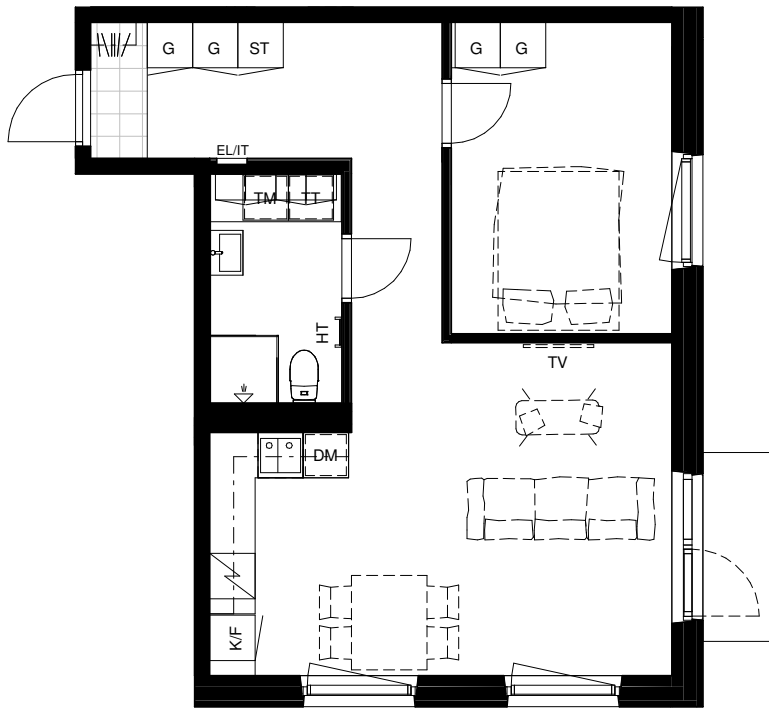

Avvikelser kan förekomma

SKALA 1:100

Generell Symbolförklaring

DM	Diskmaskin	TV	Plats för vägghängd TV
F	Frys	EL	Plats för el/data
ST	Städskåp	K	Kyl
G	Garderob	K/F	Kyl och frys
HT	Handduktork	L	Linneskåp
TT	Torktumlare		
TM	Tvättmaskin		
KM	Kombimaskin		