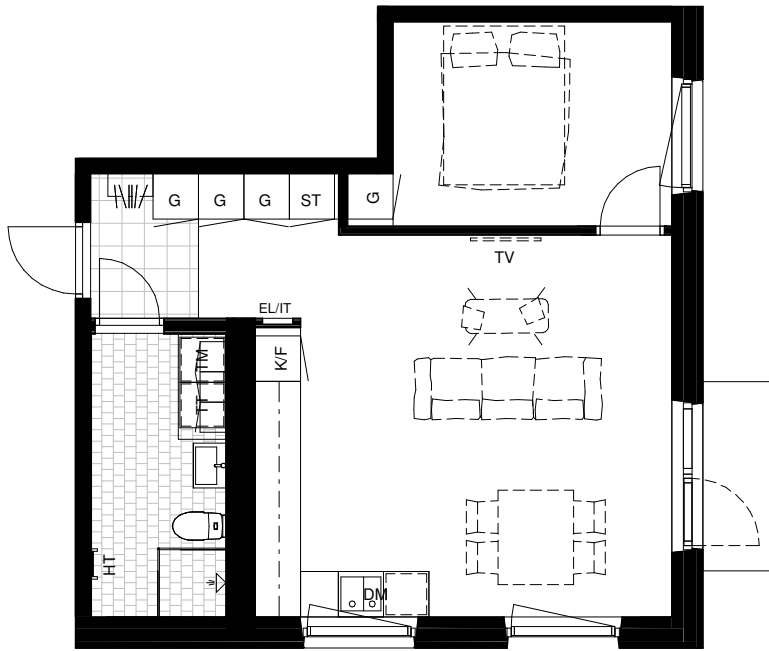

Avvikelser kan förekomma

SKALA 1:100

Generell Symbolförklaring

- |    |             |     |                        |
|----|-------------|-----|------------------------|
| DM | Diskmaskin  | TV  | Plats för vägghängd TV |
| F  | Frys        | EL  | Plats för el/data      |
| ST | Städskåp    | K   | Kyl                    |
| G  | Garderob    | K/F | Kyl och frys           |
| HT | Handduktork | L   | Linneskåp              |
| TT | Torktumlare |     |                        |
| TM | Tvättmaskin |     |                        |
| KM | Kombimaskin |     |                        |