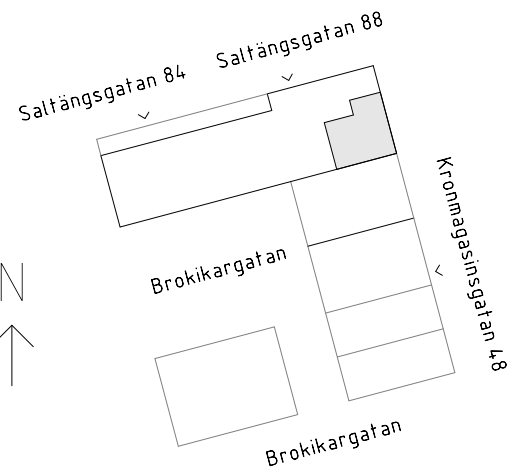

Avvikelser kan förekomma

SKALA 1:100

Generell Symbolförklaring

- |    |             |     |                        |
|----|-------------|-----|------------------------|
| DM | Diskmaskin  | TV  | Plats för vägghängd TV |
| F  | Frys        | EL  | Plats för el/data      |
| ST | Städskåp    | K   | Kyl                    |
| G  | Garderob    | K/F | Kyl och frys           |
| HT | Handduktork | L   | Linneskåp              |
| TT | Torktumlare |     |                        |
| TM | Tvättmaskin |     |                        |
| KM | Kombimaskin |     |                        |