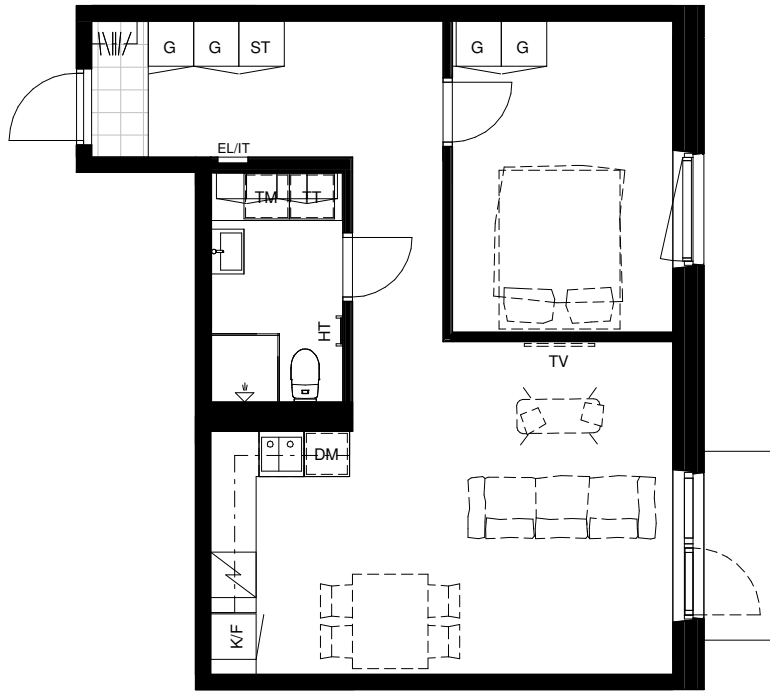

Avvikelser kan förekomma

SKALA 1:100

Generell Symbolförklaring

DM	Diskmaskin	TV	Plats för vägghängd TV
F	Frys	EL	Plats för el/data
ST	Städskåp	K	Kyl
G	Garderob	K/F	Kyl och frys
HT	Handduktork	L	Linneskåp
TT	Torktumlare		
TM	Tvättmaskin		
KM	Kombimaskin		