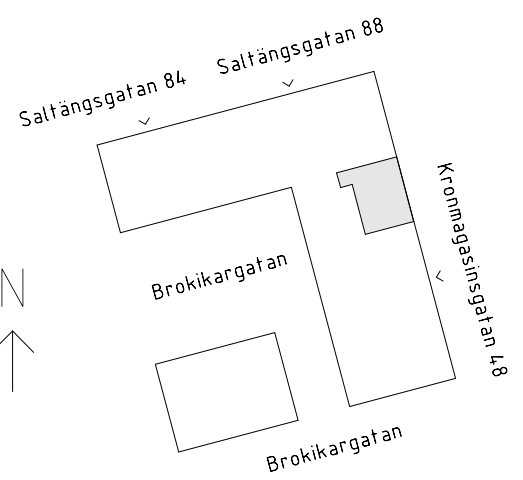

Avvikelser kan förekomma

SKALA 1:100

Generell Symbolförklaring

DM	Diskmaskin	TV	Plats för vägghängd TV
F	Frys	EL	Plats för el/data
ST	Städskåp	K	Kyl
G	Garderob	K/F	Kyl och frys
HT	Handduktork	L	Linneskåp
TT	Torktumlare		
TM	Tvättmaskin		
KM	Kombimaskin		