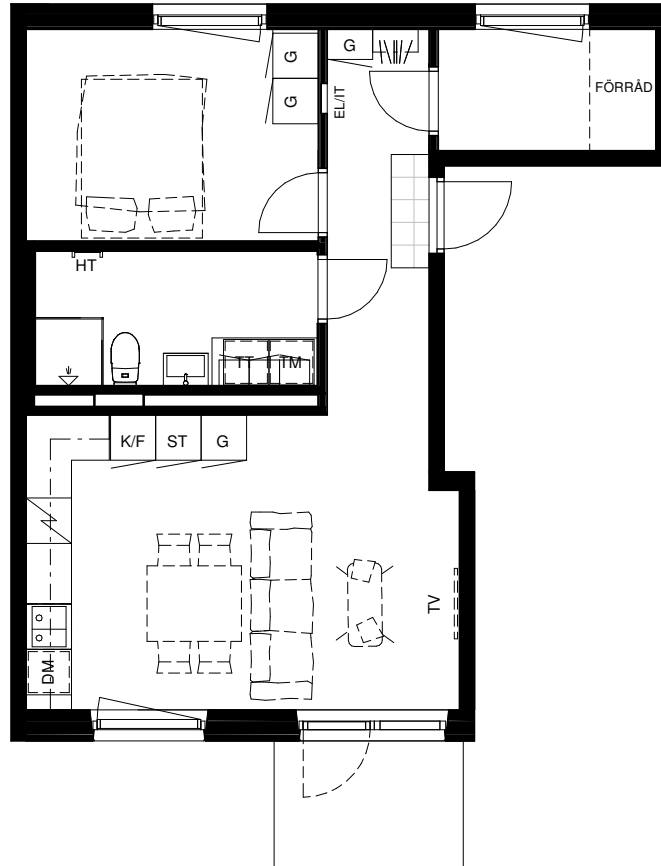

Avvikelser kan förekomma

SKALA 1:100

Generell Symbolförklaring

DM	Diskmaskin	TV	Plats för vägghängd TV
F	Frys	EL	Plats för el/data
ST	Städskåp	K	Kyl
G	Garderob	K/F	Kyl och frys
HT	Handdukstork	L	Linneskåp
TT	Torktumlare		
TM	Tvättmaskin		
KM	Kombimaskin		