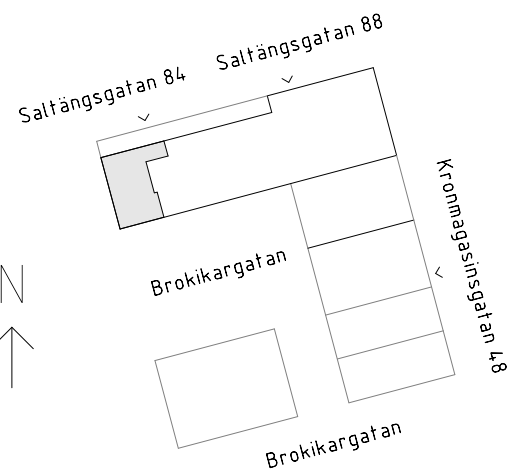

Avvikelser kan förekomma

SKALA 1:100

Generell Symbolförklaring

DM	Diskmaskin	TV	Plats för vägghängd TV
F	Frys	EL	Plats för el/data
ST	Städskåp	K	Kyl
G	Garderob	K/F	Kyl och frys
HT	Handdukstork	L	Linneskåp
TT	Torktumlare		
TM	Tvättmaskin		
KM	Kombimaskin		