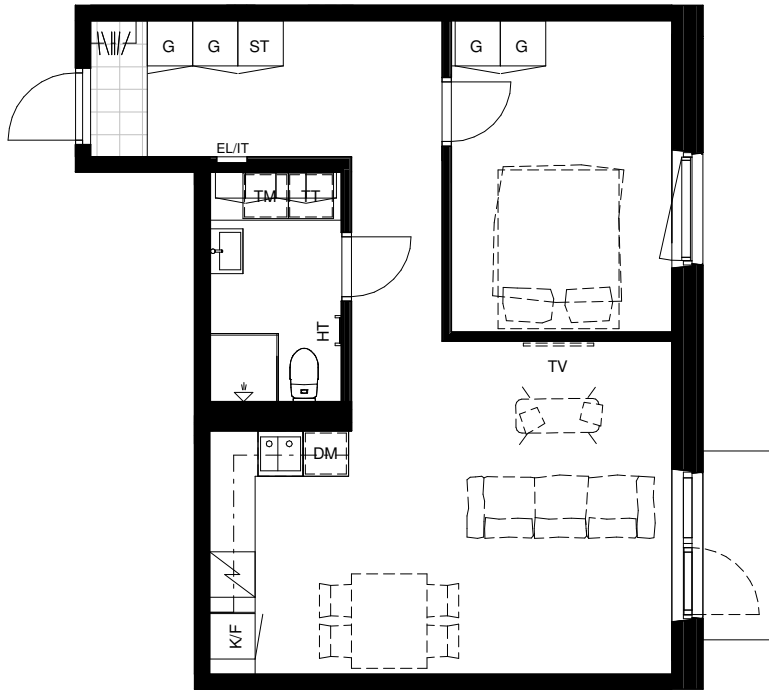

Avvikelser kan förekomma

SKALA 1:100

Generell Symbolförklaring

DM	Diskmaskin	TV	Plats för vägghängd TV
F	Frys	EL	Plats för el/data
ST	Städskåp	K	Kyl
G	Garderob	KF	Kyl och frys
HT	Handduktork	L	Linneskåp
TT	Torktumlare		
TM	Tvättmaskin		
KM	Kombimaskin		