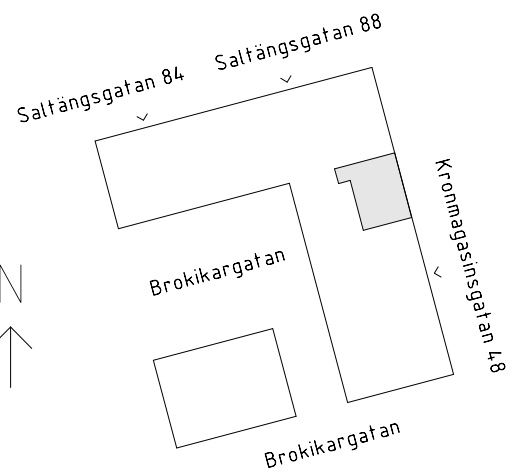

Avvikelser kan förekomma

SKALA 1:100

Generell Symbolförklaring

DM	Diskmaskin	TV	Plats för vägghängd TV
F	Frys	EL	Plats för el/data
ST	Städskåp	K	Kyl
G	Garderob	KF	Kyl och frys
HT	Handduktork	L	Linneskåp
TT	Torktumlare		
TM	Tvättmaskin		
KM	Kombimaskin		