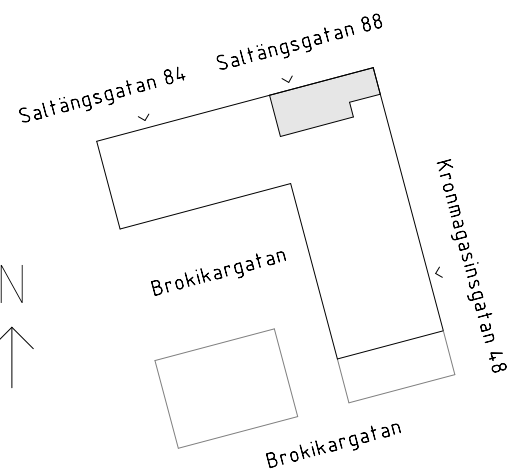

Avvikelser kan förekomma

SKALA 1:100

Generell Symbolförklaring

DM	Diskmaskin	TV	Plats för vägghängd TV
F	Frys	EL	Plats för el/data
ST	Städskap	K	Kyl
G	Garderob	K/F	Kyl och frys
HT	Handduktork	L	Linneskap
TT	Torktumlare		
TM	Tvättmaskin		
KM	Kombimaskin		