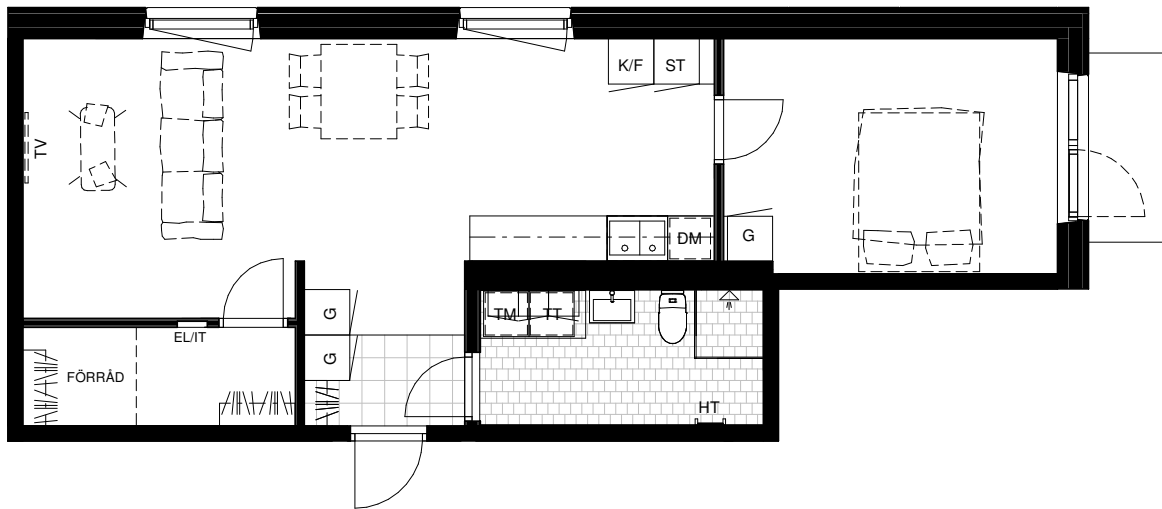

Avvikelser kan förekomma

SKALA 1:100

Generell Symbolförklaring

DM	Diskmaskin	TV	Plats för vägghängd TV
F	Frys	EL	Plats för el/data
ST	Städskap	K	Kyl
G	Garderob	K/F	Kyl och frys
HT	Handduktork	L	Linneskap
TT	Torktumlare		
TM	Tvättmaskin		
KM	Kombimaskin		