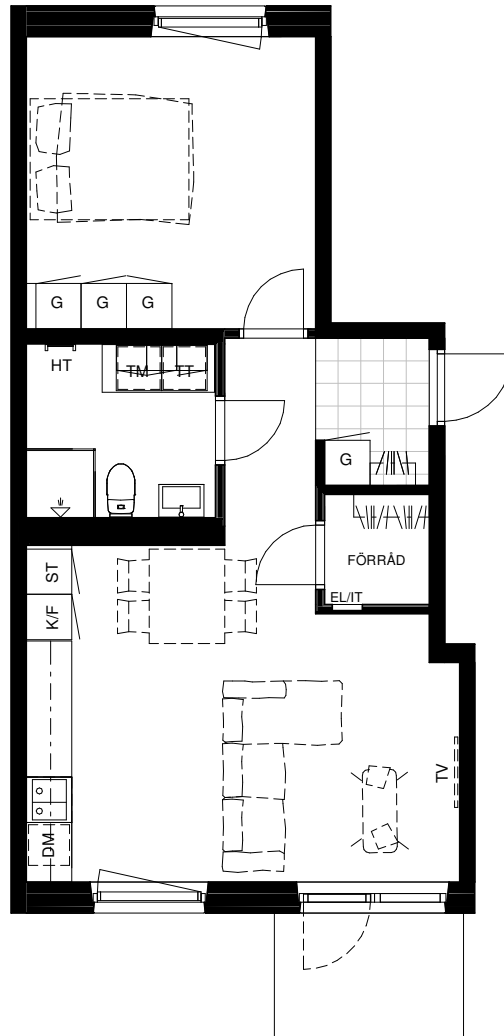

Avvikelser kan förekomma

SKALA 1:100

Generell Symbolförklaring

- |    |              |     |                        |
|----|--------------|-----|------------------------|
| DM | Diskmaskin   | TV  | Plats för vägghängd TV |
| F  | Frys         | EL  | Plats för el/data      |
| ST | Städskåp     | K   | Kyl                    |
| G  | Garderob     | K/F | Kyl och frys           |
| HT | Handdukstork | L   | Linneskåp              |
| TT | Torktumlare  |     |                        |
| TM | Tvättmaskin  |     |                        |
| KM | Kombimaskin  |     |                        |