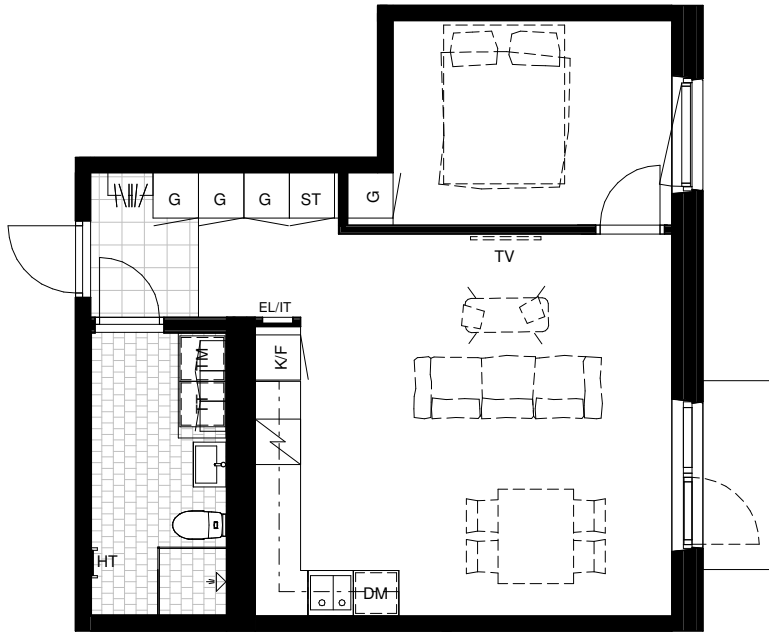

Avvikelser kan förekomma

0 5 m

SKALA 1:100

Generell Symbolförklaring

DM	Diskmaskin	TV	Plats för vägghängd TV
F	Frys	EL	Plats för el/data
ST	Städskåp	K	Kyl
G	Garderob	K/F	Kyl och frys
HT	Handduktork	L	Linneskåp
TT	Torktumlare		
TM	Tvättmaskin		
KM	Kombimaskin		