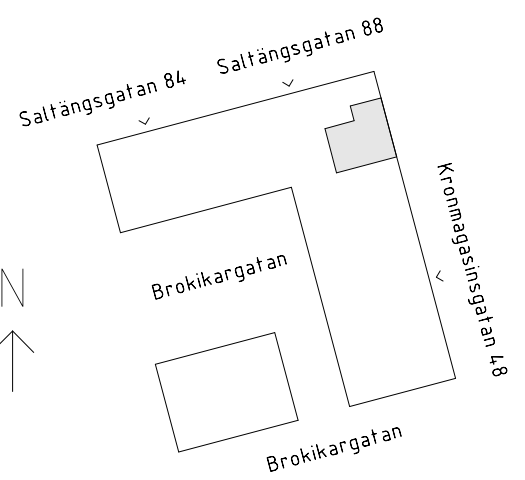

Avvikelser kan förekomma

0 5 m

SKALA 1:100

Generell Symbolförklaring

DM	Diskmaskin	TV	Plats för vägghängd TV
F	Frys	EL	Plats för el/data
ST	Städskåp	K	Kyl
G	Garderob	K/F	Kyl och frys
HT	Handduktork	L	Linneskåp
TT	Torktumlare		
TM	Tvättmaskin		
KM	Kombimaskin		