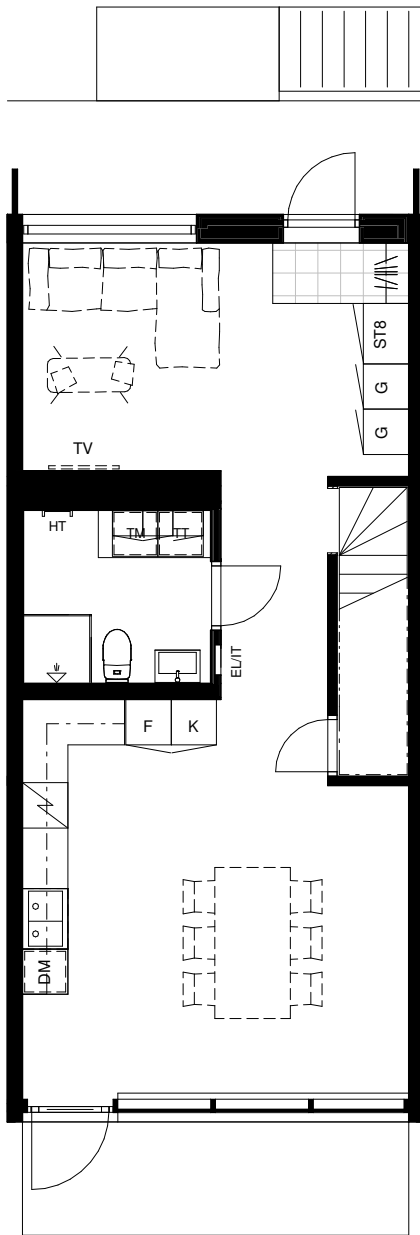

Avvikelser kan förekomma

SKALA 1:100

Generell Symbolförklaring

- |    |              |    |                        |
|----|--------------|----|------------------------|
| DM | Diskmaskin   | TV | Plats för vägghängd TV |
| F  | Frys         | EL | Plats för el/data      |
| ST | Städskåp     | K  | Kyl                    |
| G  | Garderob     | KF | Kyl och frys           |
| HT | Handdukstork | L  | Linneskåp              |
| TT | Torktumlare  |    |                        |
| TM | Tvättmaskin  |    |                        |
| KM | Kombimaskin  |    |                        |