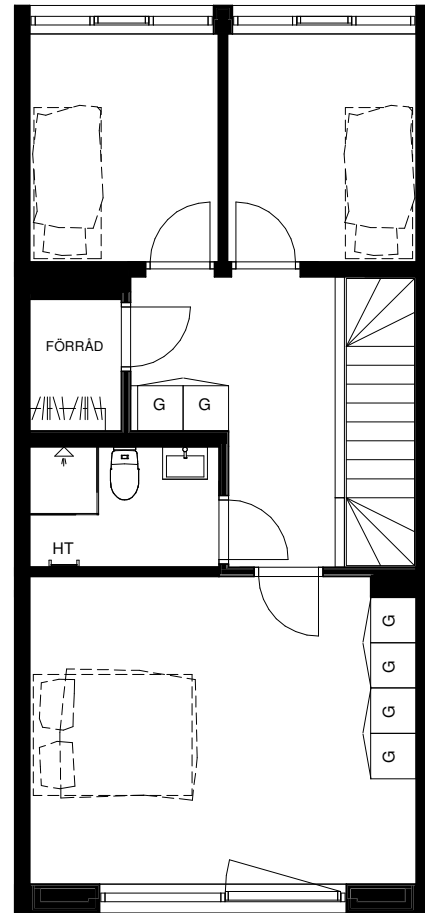

Avvikelser kan förekomma

SKALA 1:100

Generell Symbolförklaring

- |    |              |    |                        |
|----|--------------|----|------------------------|
| DM | Diskmaskin   | TV | Plats för vägghängd TV |
| F  | Frys         | EL | Plats för el/data      |
| ST | Städskåp     | K  | Kyl                    |
| G  | Garderob     | KF | Kyl och frys           |
| HT | Handdukstork | L  | Linneskåp              |
| TT | Torktumlare  |    |                        |
| TM | Tvättmaskin  |    |                        |
| KM | Kombimaskin  |    |                        |