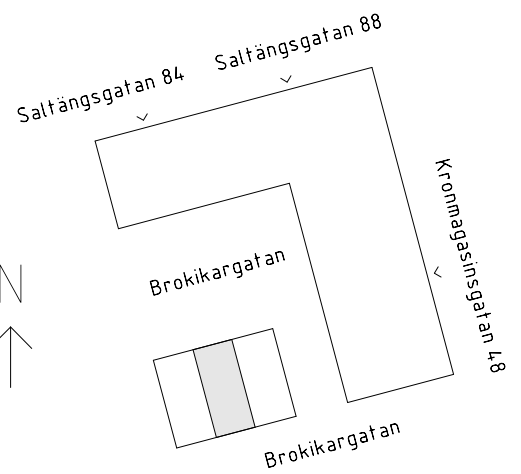

Avvikelser kan förekomma

SKALA 1:100

Generell Symbolförklaring

- |    |              |    |                        |
|----|--------------|----|------------------------|
| DM | Diskmaskin   | TV | Plats för vägghängd TV |
| F  | Frys         | EL | Plats för el/data      |
| ST | Städskåp     | K  | Kyl                    |
| G  | Garderob     | KF | Kyl och frys           |
| HT | Handdukstork | L  | Linneskåp              |
| TT | Torktumlare  |    |                        |
| TM | Tvättmaskin  |    |                        |
| KM | Kombimaskin  |    |                        |