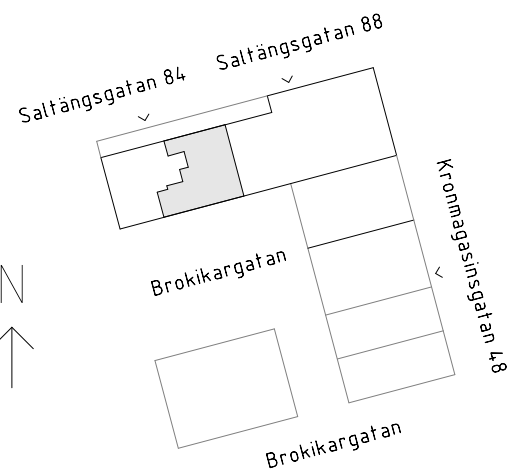

Avvikelser kan förekomma

SKALA 1:100

Generell Symbolförklaring

- | | | | |
|----|--------------|----|------------------------|
| DM | Diskmaskin | TV | Plats för vägghängd TV |
| F | Frys | EL | Plats för el/data |
| ST | Städskåp | K | Kyl |
| G | Garderob | KF | Kyl och frys |
| HT | Handdukstork | L | Linneskåp |
| TT | Torktumlare | | |
| TM | Tvättmaskin | | |
| KM | Kombimaskin | | |