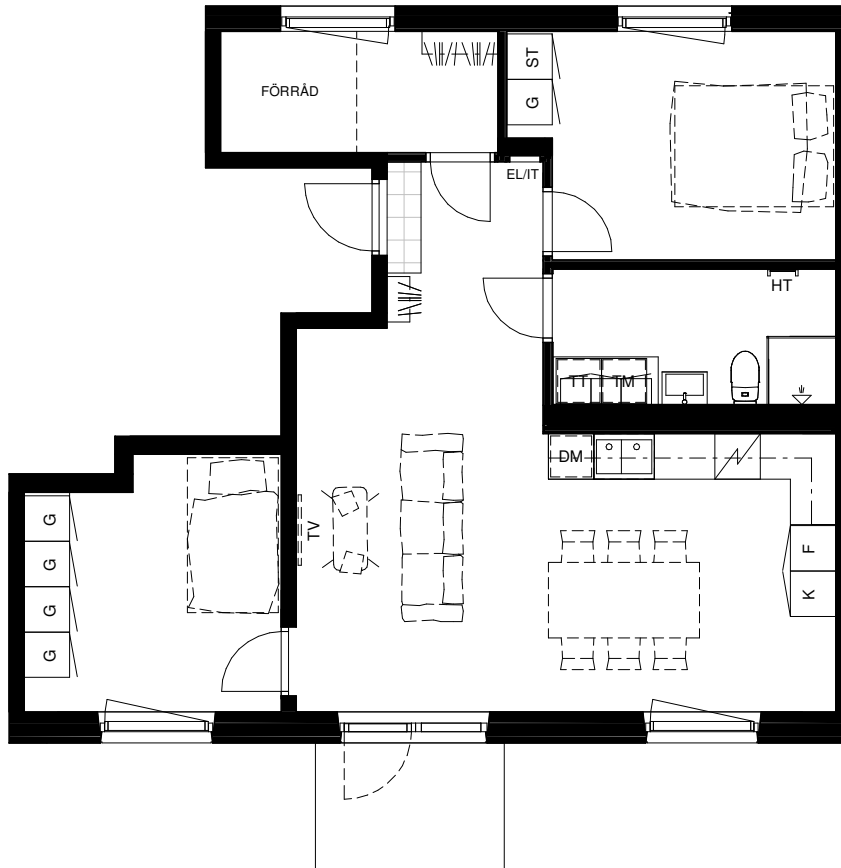

Avvikelser kan förekomma

SKALA 1:100

Generell Symbolförklaring

- | | | | |
|----|--------------|----|------------------------|
| DM | Diskmaskin | TV | Plats för vägghängd TV |
| F | Frys | EL | Plats för el/data |
| ST | Städskåp | K | Kyl |
| G | Garderob | KF | Kyl och frys |
| HT | Handdukstork | L | Linneskåp |
| TT | Torktumlare | | |
| TM | Tvättmaskin | | |
| KM | Kombimaskin | | |