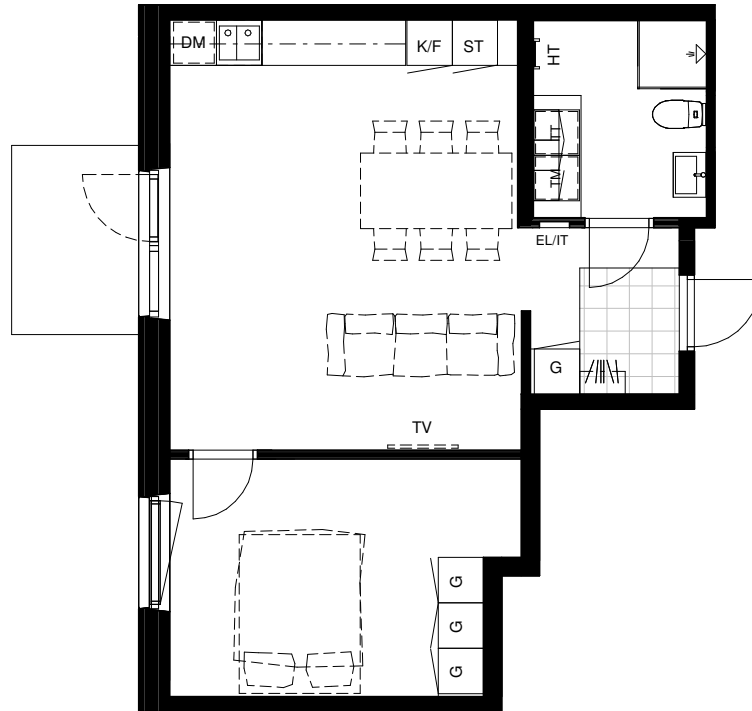

Avvikelser kan förekomma

SKALA 1:100

Generell Symbolförklaring

- | | | | |
|----|-------------|-----|------------------------|
| DM | Diskmaskin | TV | Plats för vägghängd TV |
| F | Frys | EL | Plats för el/data |
| ST | Städskåp | K | Kyl |
| G | Garderob | K/F | Kyl och frys |
| HT | Handduktork | L | Linneskåp |
| TT | Torktumlare | | |
| TM | Tvättmaskin | | |
| KM | Kombimaskin | | |