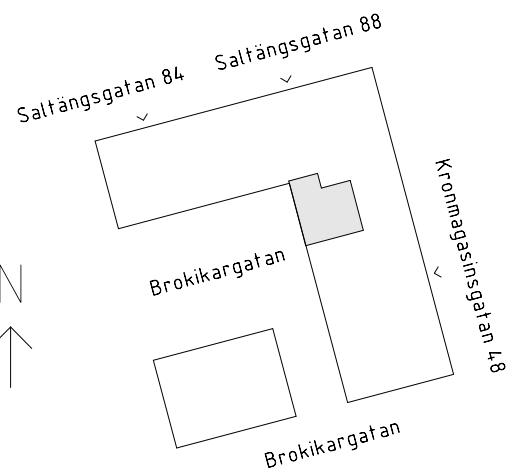

Avvikelser kan förekomma

SKALA 1:100

Generell Symbolförklaring

DM	Diskmaskin	TV	Plats för vägghängd TV
F	Frys	EL	Plats för el/data
ST	Städskåp	K	Kyl
G	Garderob	K/F	Kyl och frys
HT	Handdukstork	L	Linneskåp
TT	Torktumlare		
TM	Tvättmaskin		
KM	Kombimaskin		