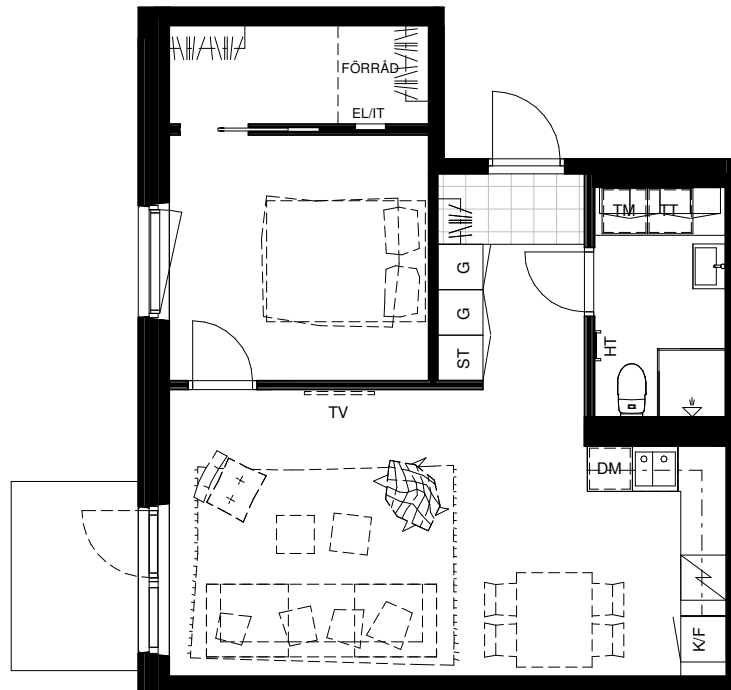

Avvikelser kan förekomma

SKALA 1:100

Generell Symbolförklaring

DM	Diskmaskin	TV	Plats för vägghängd TV
F	Frys	EL	Plats för el/data
ST	Städskåp	K	Kyl
G	Garderob	K/F	Kyl och frys
HT	Handdukstork	L	Linneskåp
TT	Torktumlare		
TM	Tvättmaskin		
KM	Kombimaskin		