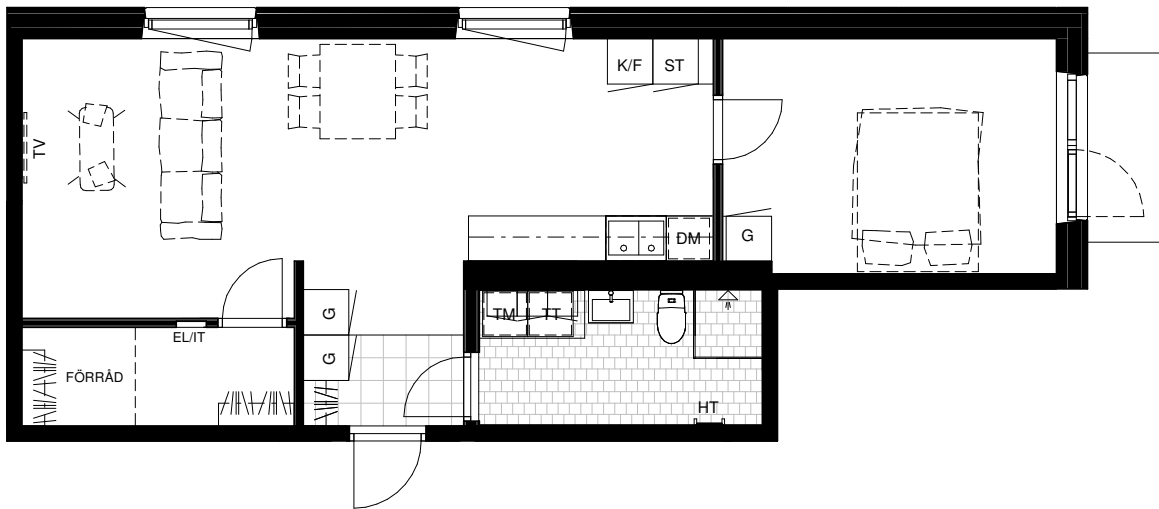

Saltängsgatan 88
Lägenhetsnr: 1602
2 rum och kök, 62 m²
Plan 6
Förråd i lägenhet

Avvikelser kan förekomma

SKALA 1:100

Generell Symbolförklaring

DM	Diskmaskin	TV	Plats för vägghängd TV
F	Frys	EL	Plats för el/data
ST	Städskåp	K	Kyl
G	Garderob	K/F	Kyl och frys
HT	Handduktork	L	Linneskåp
TT	Torktumlare		
TM	Tvättmaskin		
KM	Kombimaskin		