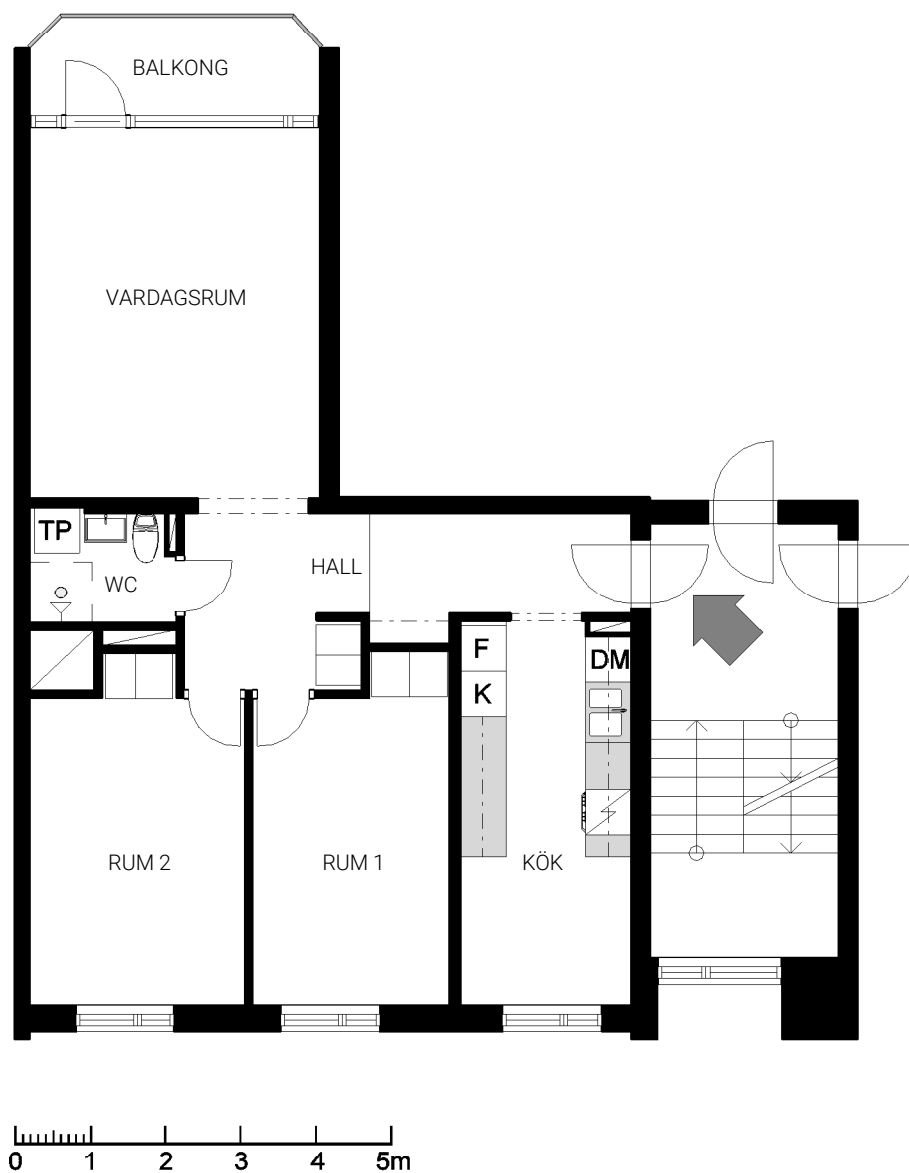

Bispmotalagatan 15 A
3 rum och kök, 70 kvm
Lägenhet: 01-74-301
Plan 2

Avvikelser kan förekomma

K	Kylskåp
F	Frys
DM	Diskmaskin
TP	Tvättpelare