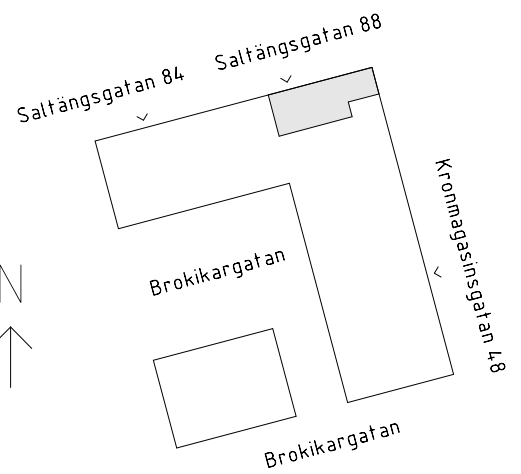

Avvikelser kan förekomma

SKALA 1:100

Generell Symbolförklaring

- | | | | |
|----|--------------|-----|------------------------|
| DM | Diskmaskin | TV | Plats för vägghängd TV |
| F | Frys | EL | Plats för el/data |
| ST | Städskåp | K | Kyl |
| G | Garderob | K/F | Kyl och frys |
| HT | Handdukstork | L | Linneskåp |
| TT | Torktumlare | | |
| TM | Tvättmaskin | | |
| KM | Kombimaskin | | |