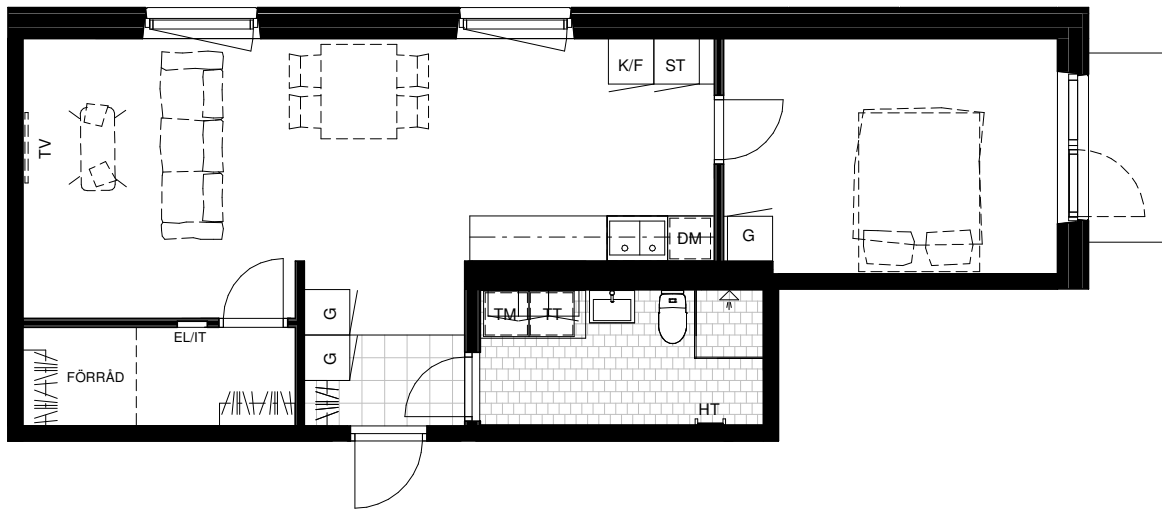

Avvikelser kan förekomma

SKALA 1:100

Generell Symbolförklaring

- | | | | |
|----|--------------|-----|------------------------|
| DM | Diskmaskin | TV | Plats för vägghängd TV |
| F | Frys | EL | Plats för el/data |
| ST | Städskåp | K | Kyl |
| G | Garderob | K/F | Kyl och frys |
| HT | Handdukstork | L | Linneskåp |
| TT | Torktumlare | | |
| TM | Tvättmaskin | | |
| KM | Kombimaskin | | |