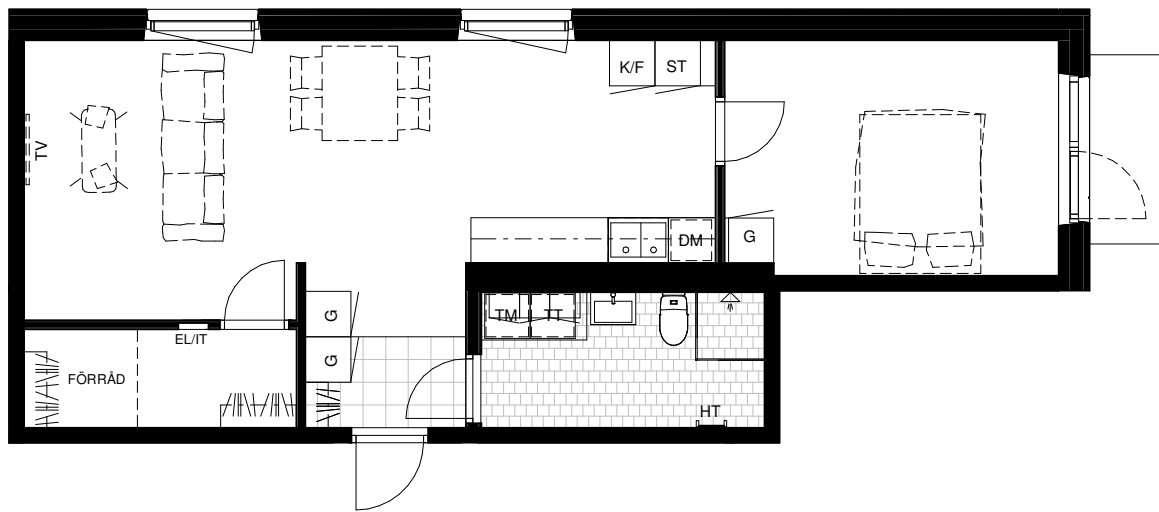

Avvikelser kan förekomma

SKALA 1:100

Generell Symbolförklaring

DM	Diskmaskin	TV	Plats för vägghängd TV
F	Frys	EL	Plats för el/data
ST	Städskåp	K	Kyl
G	Garderob	K/F	Kyl och frys
HT	Handdukstork	L	Linneskåp
TT	Torktumlare		
TM	Tvättmaskin		
KM	Kombimaskin		