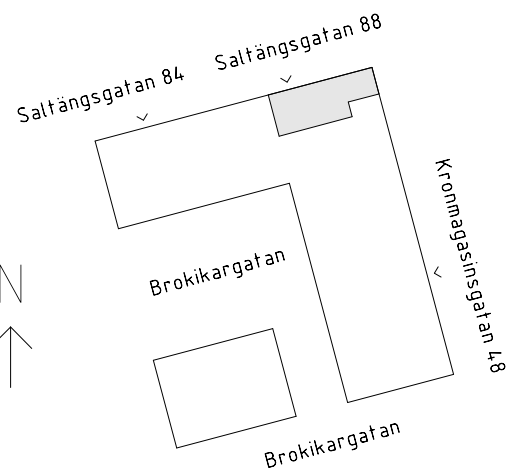

Avvikelser kan förekomma

SKALA 1:100

Generell Symbolförklaring

DM	Diskmaskin	TV	Plats för vägghängd TV
F	Frys	EL	Plats för el/data
ST	Städskåp	K	Kyl
G	Garderob	K/F	Kyl och frys
HT	Handdukstork	L	Linneskåp
TT	Torktumlare		
TM	Tvättmaskin		
KM	Kombimaskin		