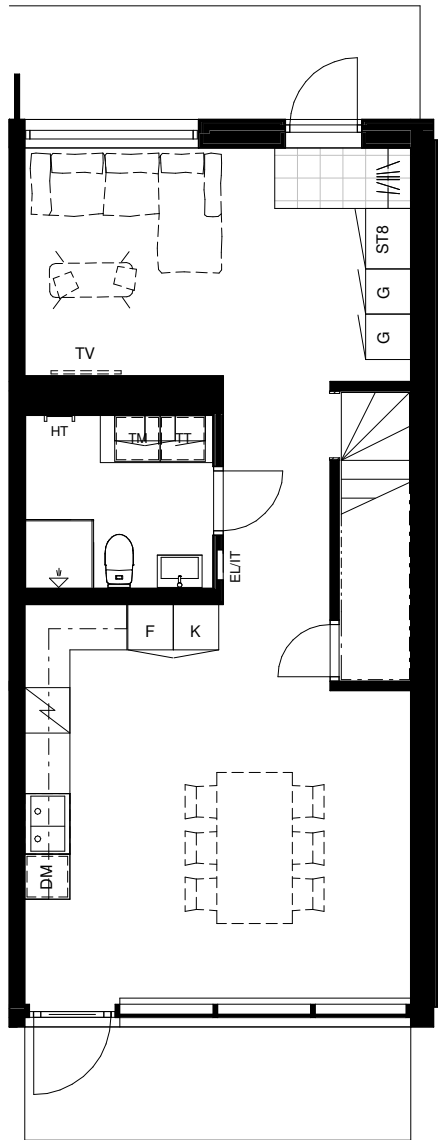

Avvikelser kan förekomma

SKALA 1:100

Generell Symbolförklaring

- | | | | |
|----|--------------|----|------------------------|
| DM | Diskmaskin | TV | Plats för vägghängd TV |
| F | Frys | EL | Plats för el/data |
| ST | Städskåp | K | Kyl |
| G | Garderob | KF | Kyl och frys |
| HT | Handdukstork | L | Linneskåp |
| TT | Torktumlare | | |
| TM | Tvättmaskin | | |
| KM | Kombimaskin | | |