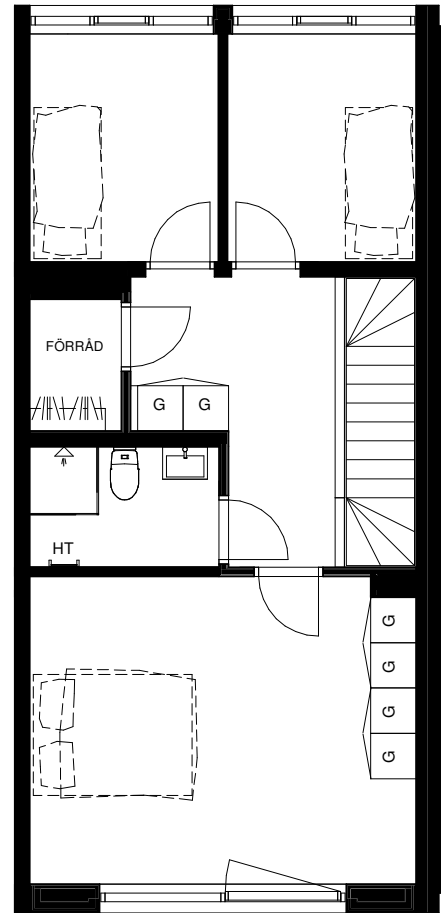

Avvikelser kan förekomma

SKALA 1:100

Generell Symbolförklaring

- | | | | |
|----|--------------|----|------------------------|
| DM | Diskmaskin | TV | Plats för vägghängd TV |
| F | Frys | EL | Plats för el/data |
| ST | Städskåp | K | Kyl |
| G | Garderob | KF | Kyl och frys |
| HT | Handdukstork | L | Linneskåp |
| TT | Torktumlare | | |
| TM | Tvättmaskin | | |
| KM | Kombimaskin | | |