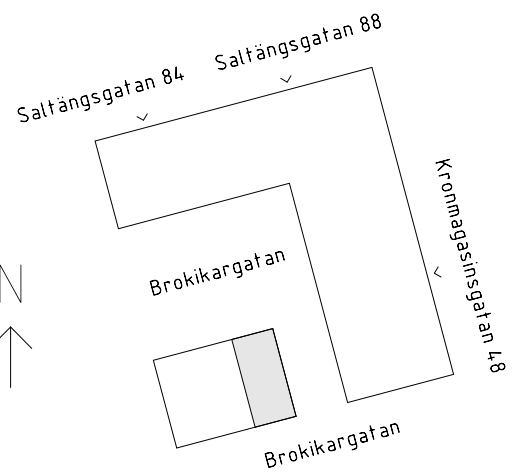

Avvikelser kan förekomma

SKALA 1:100

Generell Symbolförklaring

- | | | | |
|----|--------------|----|------------------------|
| DM | Diskmaskin | TV | Plats för vägghängd TV |
| F | Frys | EL | Plats för el/data |
| ST | Städskåp | K | Kyl |
| G | Garderob | KF | Kyl och frys |
| HT | Handdukstork | L | Linneskåp |
| TT | Torktumlare | | |
| TM | Tvättmaskin | | |
| KM | Kombimaskin | | |