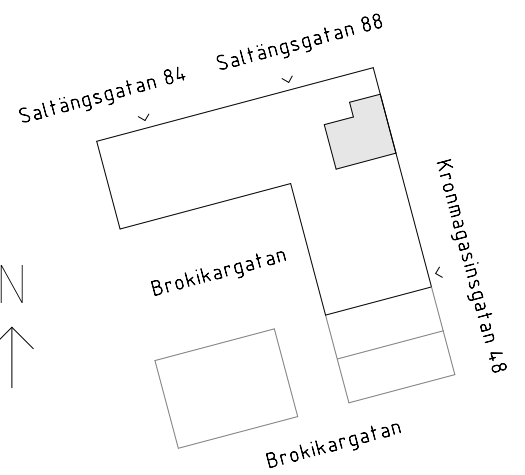

Avvikelser kan förekomma

SKALA 1:100

Generell Symbolförklaring

- | | | | |
|----|--------------|-----|------------------------|
| DM | Diskmaskin | TV | Plats för vägghängd TV |
| F | Frys | EL | Plats för el/data |
| ST | Städskåp | K | Kyl |
| G | Garderob | K/F | Kyl och frys |
| HT | Handdukstork | L | Linneskåp |
| TT | Torktumlare | | |
| TM | Tvättmaskin | | |
| KM | Kombimaskin | | |