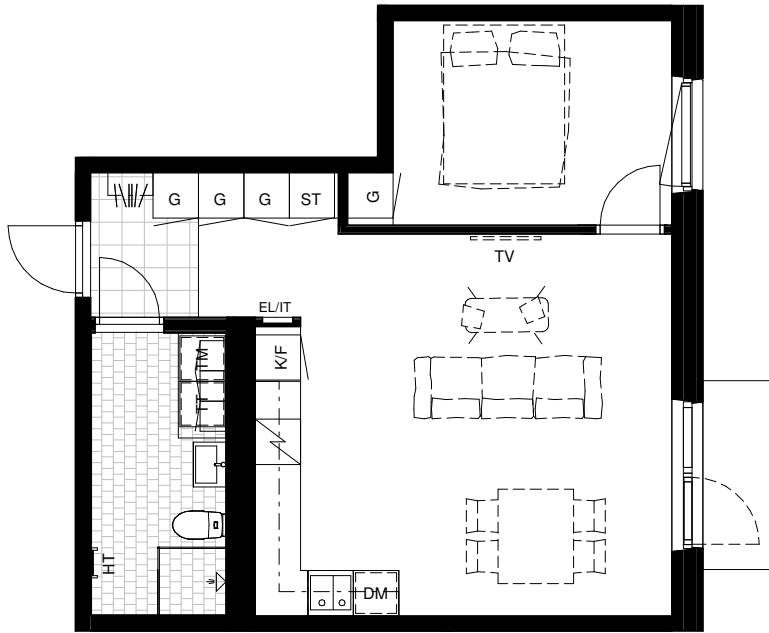

Avvikelser kan förekomma

SKALA 1:100

Generell Symbolförklaring

- | | | | |
|----|--------------|-----|------------------------|
| DM | Diskmaskin | TV | Plats för vägghängd TV |
| F | Frys | EL | Plats för el/data |
| ST | Städskåp | K | Kyl |
| G | Garderob | K/F | Kyl och frys |
| HT | Handdukstork | L | Linneskåp |
| TT | Torktumlare | | |
| TM | Tvättmaskin | | |
| KM | Kombimaskin | | |