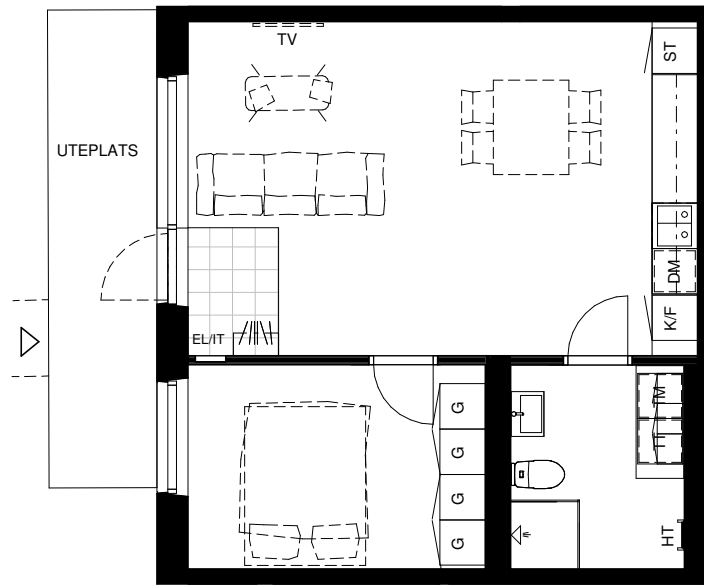

Avvikelser kan förekomma

SKALA 1:100

Generell Symbolförklaring

- | | | | |
|----|--------------|----|------------------------|
| DM | Diskmaskin | TV | Plats för vägghängd TV |
| F | Frys | EL | Plats för el/data |
| ST | Städskåp | K | Kyl |
| G | Garderob | KF | Kyl och frys |
| HT | Handdukstork | L | Linneskåp |
| TT | Torktumlare | | |
| TM | Tvättmaskin | | |
| KM | Kombimaskin | | |