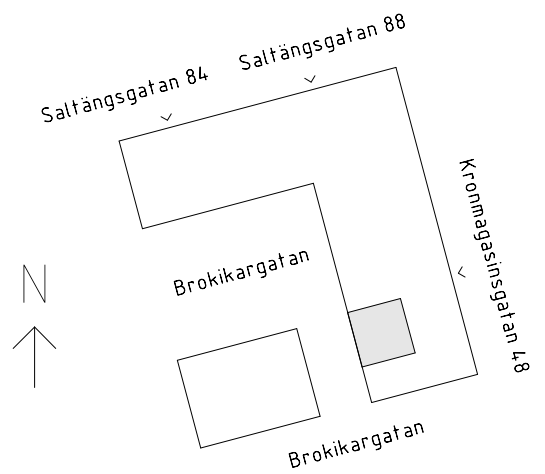

Avvikelser kan förekomma

SKALA 1:100

Generell Symbolförklaring

- | | | | |
|----|--------------|----|------------------------|
| DM | Diskmaskin | TV | Plats för vägghängd TV |
| F | Frys | EL | Plats för el/data |
| ST | Städskåp | K | Kyl |
| G | Garderob | KF | Kyl och frys |
| HT | Handdukstork | L | Linneskåp |
| TT | Torktumlare | | |
| TM | Tvättmaskin | | |
| KM | Kombimaskin | | |