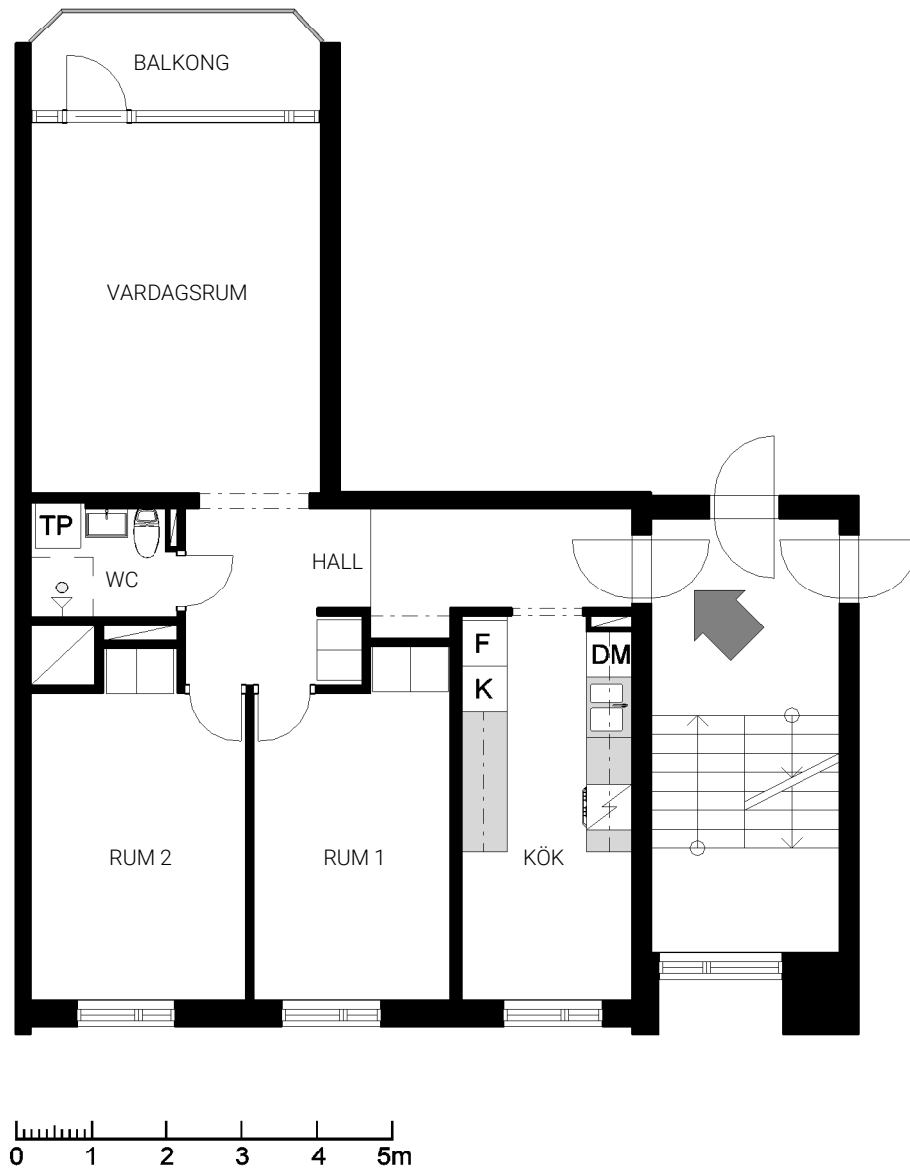

Bispmotalagatan 15 A
3 rum och kök, 70 kvm
Lägenhet: 01-74-201
Plan 1

Avvikelser kan förekomma

K	Kylskåp
F	Frys
DM	Diskmaskin
TP	Tvättpelare