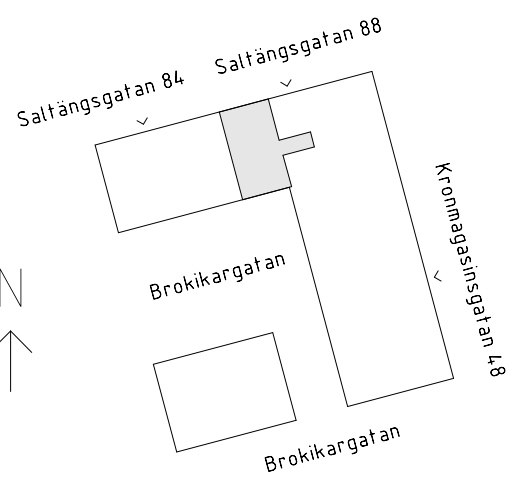

Avvikelser kan förekomma

SKALA 1:100

Generell Symbolförklaring

DM	Diskmaskin	TV	Plats för vägghängd TV
F	Frys	EL	Plats för el/data
ST	Städskåp	K	Kyl
G	Garderob	KF	Kyl och frys
HT	Handdukstork	L	Linneskåp
TT	Torktumlare		
TM	Tvättmaskin		
KM	Kombimaskin		