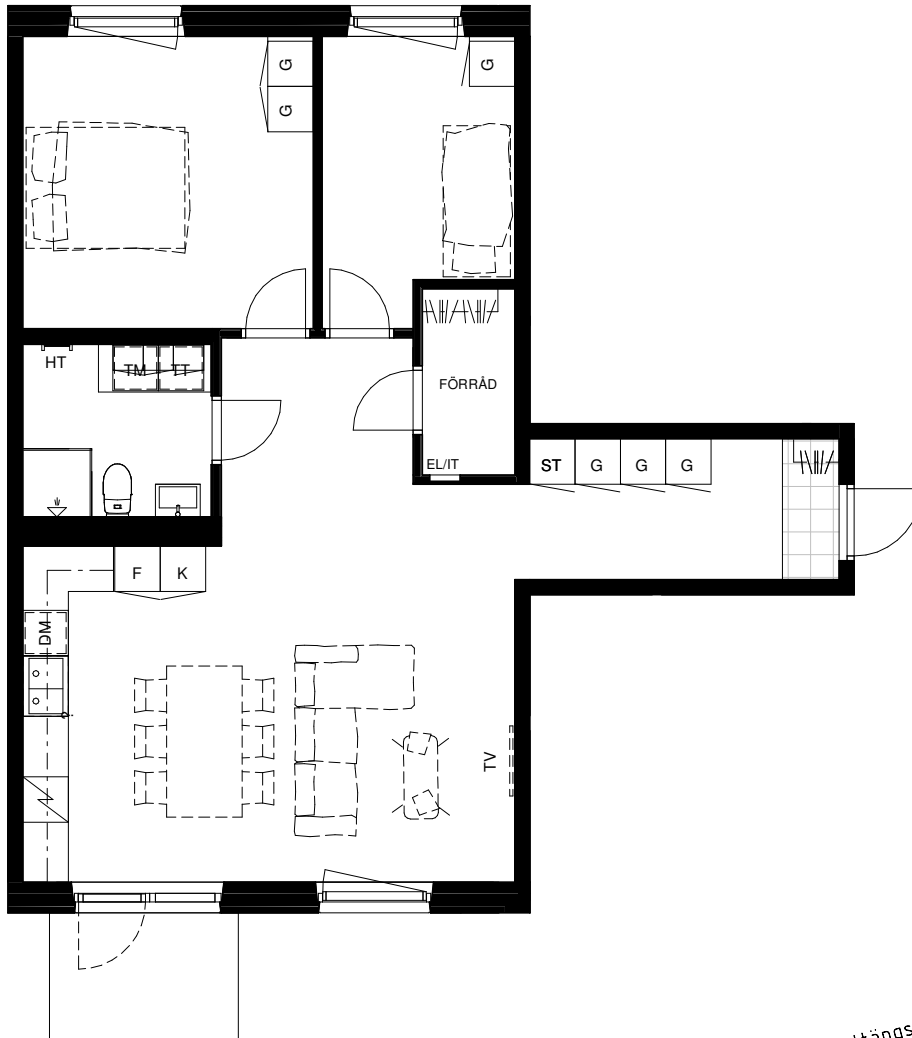

Avvikelser kan förekomma

SKALA 1:100

Generell Symbolförklaring

DM	Diskmaskin	TV	Plats för vägghängd TV
F	Frys	EL	Plats för el/data
ST	Städskåp	K	Kyl
G	Garderob	KF	Kyl och frys
HT	Handdukstork	L	Linneskåp
TT	Torktumlare		
TM	Tvättmaskin		
KM	Kombimaskin		