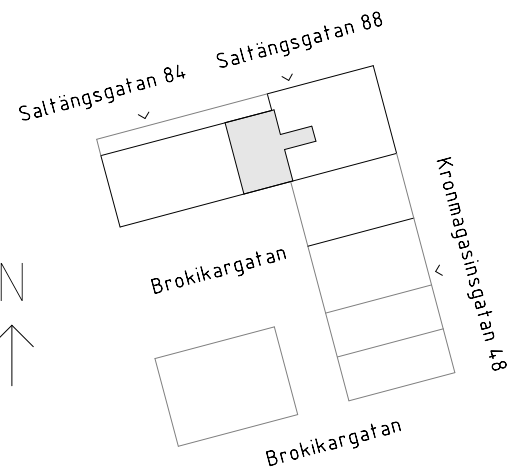

Avvikelser kan förekomma

0 5 m

SKALA 1:100

Generell Symbolförklaring

- | | | | |
|----|--------------|-----|------------------------|
| DM | Diskmaskin | TV | Plats för vägghängd TV |
| F | Frys | EL | Plats för el/data |
| ST | Städskåp | K | Kyl |
| G | Garderob | K/F | Kyl och frys |
| HT | Handdukstork | L | Linneskåp |
| TT | Torktumlare | | |
| TM | Tvättmaskin | | |
| KM | Kombimaskin | | |