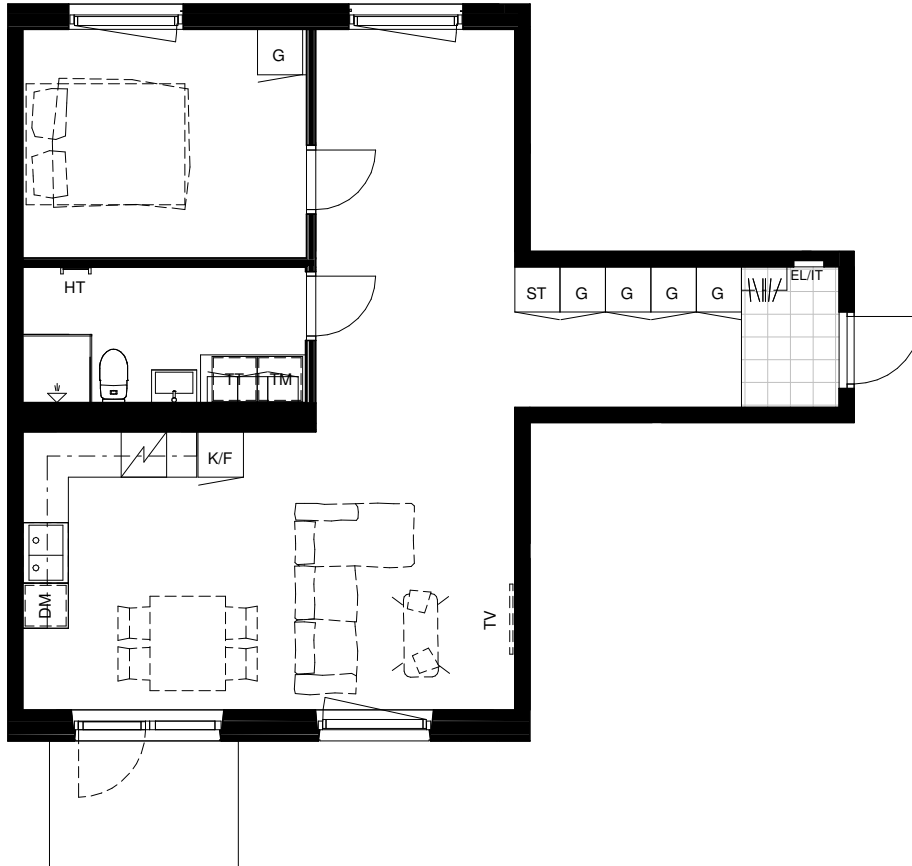

Avvikelser kan förekomma

0 5 m

SKALA 1:100

Generell Symbolförklaring

- | | | | |
|----|--------------|-----|------------------------|
| DM | Diskmaskin | TV | Plats för vägghängd TV |
| F | Frys | EL | Plats för el/data |
| ST | Städskåp | K | Kyl |
| G | Garderob | K/F | Kyl och frys |
| HT | Handdukstork | L | Linneskåp |
| TT | Torktumlare | | |
| TM | Tvättmaskin | | |
| KM | Kombimaskin | | |