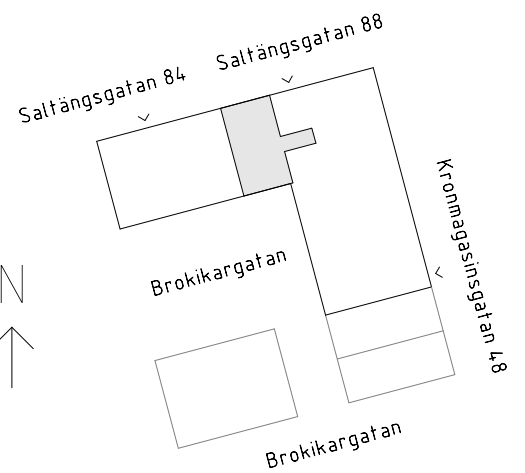

Avvikelser kan förekomma

SKALA 1:100

Generell Symbolförklaring

- |    |              |    |                        |
|----|--------------|----|------------------------|
| DM | Diskmaskin   | TV | Plats för vägghängd TV |
| F  | Frys         | EL | Plats för el/data      |
| ST | Städskåp     | K  | Kyl                    |
| G  | Garderob     | KF | Kyl och frys           |
| HT | Handdukstork | L  | Linneskåp              |
| TM | Torktumlare  |    |                        |
| TM | Tvättmaskin  |    |                        |
| KM | Kombimaskin  |    |                        |