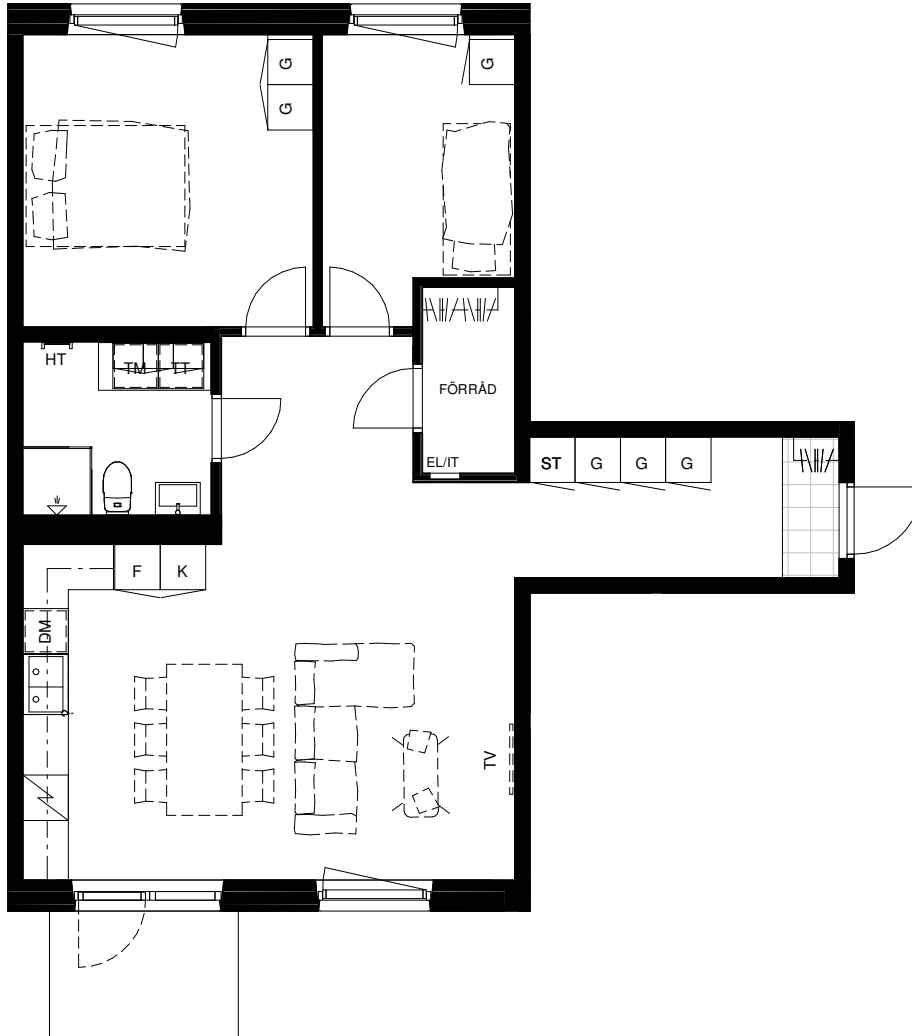

Avvikelser kan förekomma

SKALA 1:100

Generell Symbolförklaring

- |    |              |    |                        |
|----|--------------|----|------------------------|
| DM | Diskmaskin   | TV | Plats för vägghängd TV |
| F  | Frys         | EL | Plats för el/data      |
| ST | Städskåp     | K  | Kyl                    |
| G  | Garderob     | KF | Kyl och frys           |
| HT | Handdukstork | L  | Linneskåp              |
| TM | Torktumlare  |    |                        |
| TM | Tvättmaskin  |    |                        |
| KM | Kombimaskin  |    |                        |