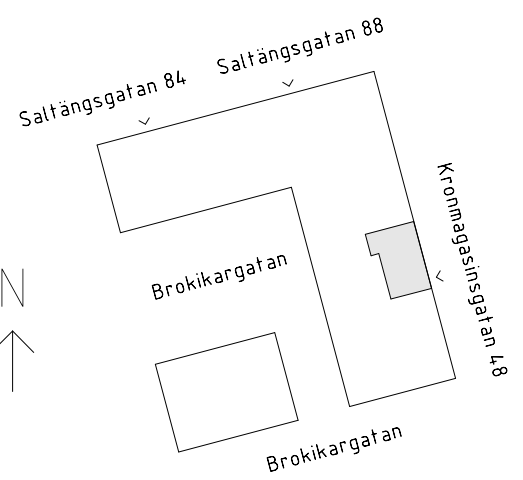

Avvikelser kan förekomma

SKALA 1:100

Generell Symbolförklaring

DM	Diskmaskin	TV	Plats för vägghängd TV
F	Frys	EL	Plats för el/data
ST	Städskåp	K	Kyl
G	Garderob	K/F	Kyl och frys
HT	Handduktork	L	Linneskåp
TT	Torktumlare		
TM	Tvättmaskin		
KM	Kombimaskin		