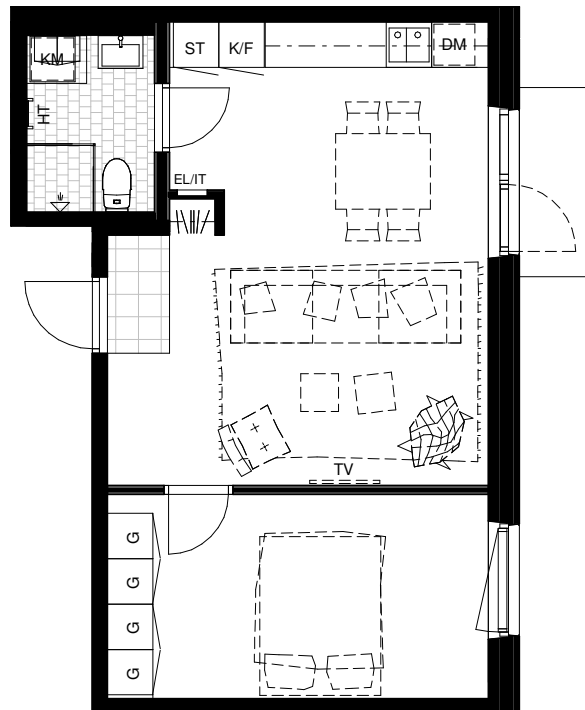

Avvikelser kan förekomma

SKALA 1:100

Generell Symbolförklaring

DM	Diskmaskin	TV	Plats för vägghängd TV
F	Frys	EL	Plats för el/data
ST	Städskåp	K	Kyl
G	Garderob	K/F	Kyl och frys
HT	Handduktork	L	Linneskåp
TT	Torktumlare		
TM	Tvättmaskin		
KM	Kombimaskin		