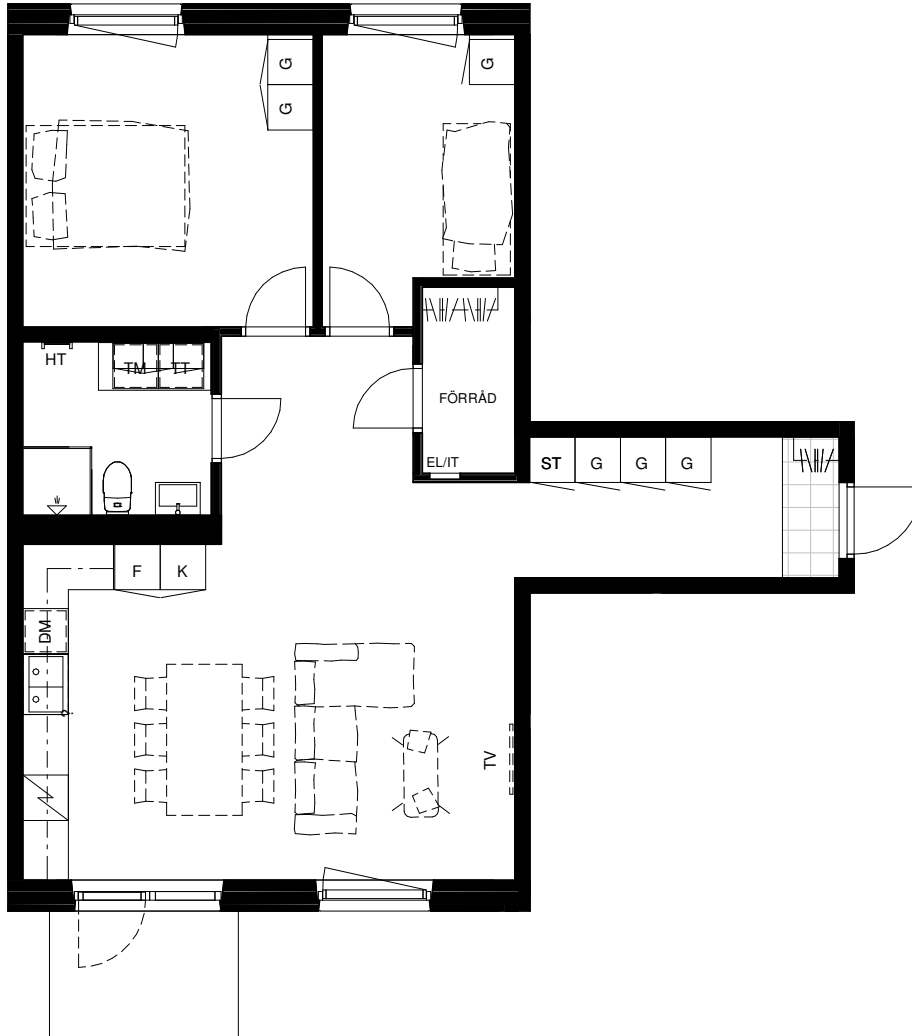

Avvikelser kan förekomma

SKALA 1:100

Generell Symbolförklaring

- |    |              |    |                        |
|----|--------------|----|------------------------|
| DM | Diskmaskin   | TV | Plats för vägghängd TV |
| F  | Frys         | EL | Plats för el/data      |
| ST | Städskåp     | K  | Kyl                    |
| G  | Garderob     | KF | Kyl och frys           |
| HT | Handdukstork | L  | Linneskåp              |
| TT | Torktumlare  |    |                        |
| TM | Tvättmaskin  |    |                        |
| KM | Kombimaskin  |    |                        |