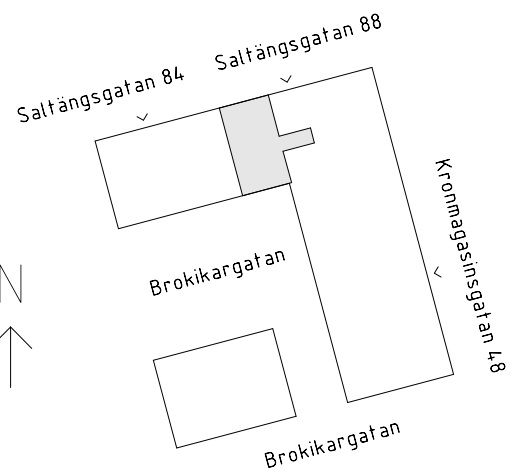

Avvikelser kan förekomma

SKALA 1:100

Generell Symbolförklaring

- |    |              |    |                        |
|----|--------------|----|------------------------|
| DM | Diskmaskin   | TV | Plats för vägghängd TV |
| F  | Frys         | EL | Plats för el/data      |
| ST | Städskåp     | K  | Kyl                    |
| G  | Garderob     | KF | Kyl och frys           |
| HT | Handdukstork | L  | Linneskåp              |
| TT | Torktumlare  |    |                        |
| TM | Tvättmaskin  |    |                        |
| KM | Kombimaskin  |    |                        |