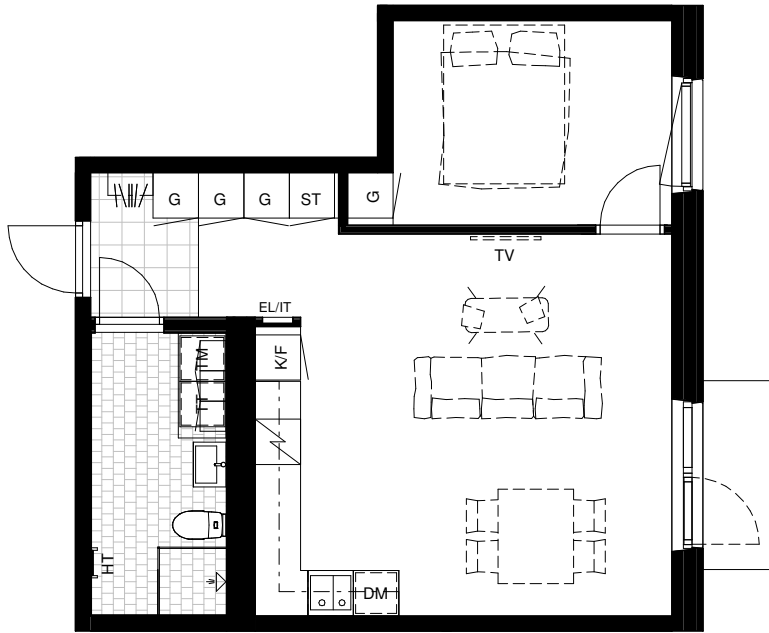

Avvikelser kan förekomma

SKALA 1:100

Generell Symbolförklaring

DM	Diskmaskin	TV	Plats för vägghängd TV
F	Frys	EL	Plats för el/data
ST	Städskåp	K	Kyl
G	Garderob	K/F	Kyl och frys
HT	Handduktork	L	Linneskåp
TT	Torktumlare		
TM	Tvättmaskin		
KM	Kombimaskin		