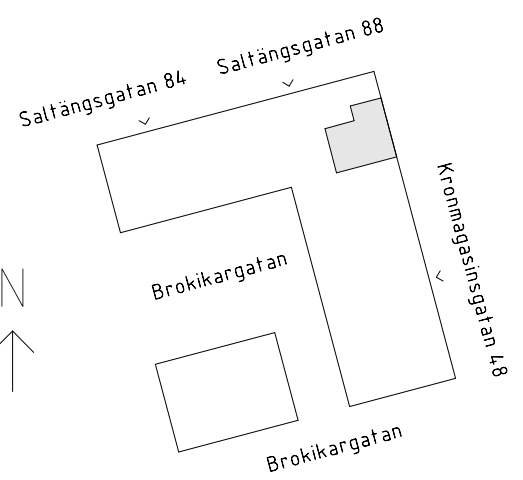

Avvikelser kan förekomma

SKALA 1:100

Generell Symbolförklaring

DM	Diskmaskin	TV	Plats för vägghängd TV
F	Frys	EL	Plats för el/data
ST	Städskåp	K	Kyl
G	Garderob	K/F	Kyl och frys
HT	Handduktork	L	Linneskåp
TT	Torktumlare		
TM	Tvättmaskin		
KM	Kombimaskin		