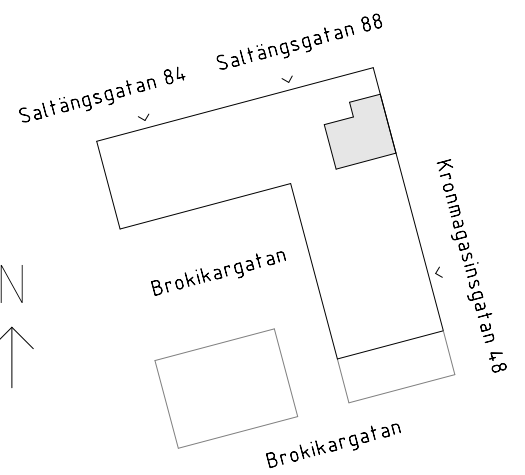

Avvikelser kan förekomma

SKALA 1:100

Generell Symbolförklaring

DM	Diskmaskin	TV	Plats för vägghängd TV
F	Frys	EL	Plats för el/data
ST	Städskåp	K	Kyl
G	Garderob	K/F	Kyl och frys
HT	Handdukstork	L	Linneskåp
TT	Torktumlare		
TM	Tvättmaskin		
KM	Kombimaskin		