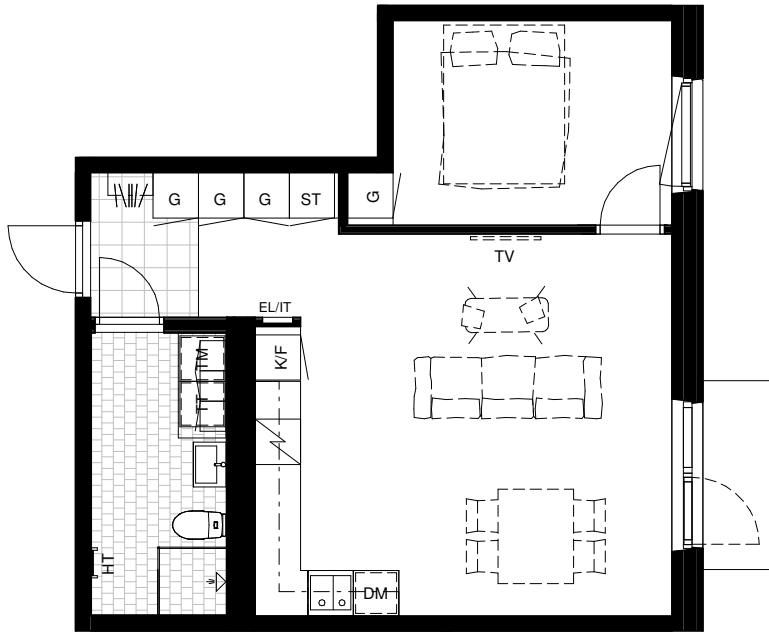

Avvikelser kan förekomma

SKALA 1:100

Generell Symbolförklaring

DM	Diskmaskin	TV	Plats för vägghängd TV
F	Frys	EL	Plats för el/data
ST	Städskåp	K	Kyl
G	Garderob	K/F	Kyl och frys
HT	Handdukstork	L	Linneskåp
TT	Torktumlare		
TM	Tvättmaskin		
KM	Kombimaskin		